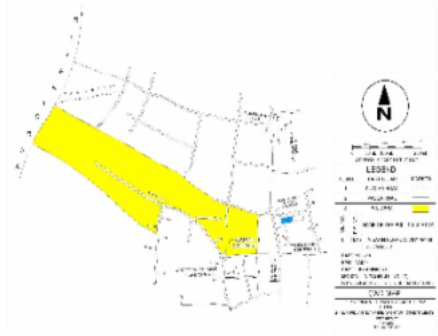

নির্বাচক নিবন্ধন আধিকারিকের স্বাক্ষর

Nazri Naksha

Google Map View

Polling Station Building Front View

Polling Station Front View

Cad View

Key MAP View

1 নাম : সালমা পারভীন পিতার নাম : সুলেমান মিঞা বাড়ির নং : n0100 বয়স : 34 লিঙ্গ : মহিলা	YJC1196419 ফটো উপলব্ধ	2 নাম : জবেদা ফাতিমা বেওয়া স্বামীর নাম : জুমানা শেখ বাড়ির নং : n0101 বয়স : 56 লিঙ্গ : মহিলা	YJC2355220 ফটো উপলব্ধ	3 নাম : হাসেনা বানু স্বামীর নাম : সাইদুল ইসলাম বাড়ির নং : এন0070 বয়স : 24 লিঙ্গ : মহিলা	YJC2528040 ফটো উপলব্ধ
4 নাম : আলামা খাতুন পিতার নাম : সুলেমান মিয়া বাড়ির নং : এন0100 বয়স : 20 লিঙ্গ : মহিলা	YJC2708402 ফটো উপলব্ধ	5 নাম : অরুণা খাতুন স্বামীর নাম : সুপীড়ল হক বাড়ির নং : 11 বয়স : 25 লিঙ্গ : মহিলা	YJC2704229 ফটো উপলব্ধ	6 নাম : মুক্তার আলী পিতার নাম : আব্বাস বাড়ির নং : n0047 বয়স : 63 লিঙ্গ : পুরুষ	YJC2885911 ফটো উপলব্ধ
7 নাম : মনিরুল ইসলাম পিতার নাম : মুক্তার আলী বাড়ির নং : n0047 বয়স : 31 লিঙ্গ : পুরুষ	YJC1508266 ফটো উপলব্ধ	8 নাম : লতিফ ইসলাম পিতার নাম : মণিরুল ইসলাম বাড়ির নং : এন0066 বয়স : 21 লিঙ্গ : পুরুষ	YJC2714509 ফটো উপলব্ধ	9 নাম : কবীর হোসেন পিতার নাম : জৈয়বর মিয়া বাড়ির নং : এন0128 বয়স : 24 লিঙ্গ : পুরুষ	YJC2708410 ফটো উপলব্ধ
10 নাম : আনোয়ারা বিবি স্বামীর নাম : হাচেন মিঞা বাড়ির নং : 231 বয়স : 40 লিঙ্গ : মহিলা	LPC2624740 ফটো উপলব্ধ	11 নাম : রেজিনা বিবি স্বামীর নাম : রফিকুল মিঞা বাড়ির নং : n0428 বয়স : 34 লিঙ্গ : মহিলা	YSL1938703 ফটো উপলব্ধ	12 নাম : মহম্মদ নূর পিতার নাম : আদালী বাড়ির নং : n0082 বয়স : 60 লিঙ্গ : পুরুষ	YJC2872125 ফটো উপলব্ধ
13 নাম : ফজিলা বিবি স্বামীর নাম : নূর মহম্মদ বাড়ির নং : n0082 বয়স : 57 লিঙ্গ : মহিলা	WB/02/011/030471 ফটো উপলব্ধ	14 নাম : রফিকুল ইসলাম পিতার নাম : আমিনুর রহমান বাড়ির নং : n0118 বয়স : 53 লিঙ্গ : পুরুষ	CMC2678209 ফটো উপলব্ধ	15 নাম : মালেকা বিবি স্বামীর নাম : সুলেমান বাড়ির নং : n0100 বয়স : 56 লিঙ্গ : মহিলা	WB/02/011/030134 ফটো উপলব্ধ
16 নাম : আমিনা খাতুন পিতার নাম : সম্মতুল আলী মিঞা বাড়ির নং : n0367 বয়স : 29 লিঙ্গ : মহিলা	YJC2103869 ফটো উপলব্ধ	17 নাম : নাজরুল ইসলাম পিতার নাম : উয়ামুল আবেদিন বাড়ির নং : n0044 বয়স : 41 লিঙ্গ : পুরুষ	CMC2856615 ফটো উপলব্ধ	18 নাম : আহম্মদ রাজ পিতার নাম : আব্দুল রহিম বাড়ির নং : এন0112 বয়স : 26 লিঙ্গ : পুরুষ	YJC2269900 ফটো উপলব্ধ
19 নাম : মফিজুল নেছা বিবি স্বামীর নাম : ইছাক আলী মিঞা বাড়ির নং : n0423 বয়স : 60 লিঙ্গ : মহিলা	GTN2314870 ফটো উপলব্ধ	20 নাম : সাহিদ আনসারি পিতার নাম : উয়ামুল আনসারি বাড়ির নং : n0080 বয়স : 38 লিঙ্গ : পুরুষ	YJC1388107 ফটো উপলব্ধ	21 নাম : রূপচান বিবি স্বামীর নাম : রফিকুল ইসলাম বাড়ির নং : n0118 বয়স : 51 লিঙ্গ : মহিলা	LPC1465061 ফটো উপলব্ধ
22 নাম : মফিদুল আলম পিতার নাম : নাজরুল ইসলাম বাড়ির নং : n0062 বয়স : 34 লিঙ্গ : পুরুষ	YJC1623347 ফটো উপলব্ধ	23 নাম : মহম্মদ আনসার আলী পিতার নাম : ইছামউদ্দিন আলী বাড়ির নং : n0109 বয়স : 55 লিঙ্গ : পুরুষ	YJC2890929 ফটো উপলব্ধ	24 নাম : সফিকুল হোসেন পিতার নাম : মফিজুল আনসার আলী বাড়ির নং : n0109 বয়স : 30 লিঙ্গ : পুরুষ	YJC1508431 ফটো উপলব্ধ
25 নাম : মহঃ আনসার আলী পিতার নাম : মহঃ হজরত আলী বাড়ির নং : n0053 বয়স : 31 লিঙ্গ : পুরুষ	YJC1505528 ফটো উপলব্ধ	26 নাম : রসিদুল রহমান পিতার নাম : আব্দুল বারেক আলী বাড়ির নং : n0040 বয়স : 35 লিঙ্গ : পুরুষ	YJC1508100 ফটো উপলব্ধ	27 নাম : সাইদুল ইসলাম পিতার নাম : আব্দুল বারেক বাড়ির নং : n0040 বয়স : 34 লিঙ্গ : পুরুষ	YJC1508720 ফটো উপলব্ধ
28 নাম : আজিজুল শেখ মায়ের নাম : ফজিলা বিবি বাড়ির নং : n0091 বয়স : 33 লিঙ্গ : পুরুষ	YJC1507854 ফটো উপলব্ধ	29 নাম : মেরিনা খাতুন (বিবি) স্বামীর নাম : রফিকুল ইসলাম বাড়ির নং : n0259 বয়স : 31 লিঙ্গ : মহিলা	YJC1818467 ফটো উপলব্ধ	30 নাম : ভুট্টু হক পিতার নাম : হোসেন আলী বাড়ির নং : n0115 বয়স : 38 লিঙ্গ : পুরুষ	YJC1818491 ফটো উপলব্ধ