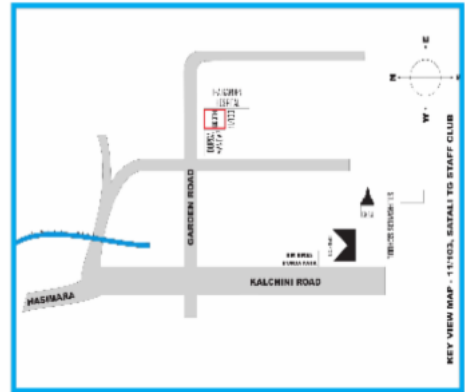

নির্বাচক নিবন্ধন আধিকারিকের স্বাক্ষর

Nazri Naksha

Google Map View

Polling Station Building Front View

Polling Station Front View

Cad View

Key MAP View

বিধানসভা নির্বাচনক্ষেত্রের নং, নাম : 11-কালচিনি  
ভাগ নং, নাম : 1-ফিটার লাইন