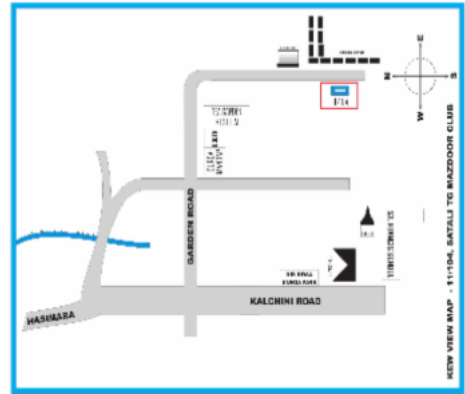

নির্বাচক তালিকা 2026 S25 পশ্চিমবঙ্গ

বিধানসভা নির্বাচনক্ষেত্রের নং, নাম ও সংরক্ষণের স্থিতি : 11 - কালচিনি (তপশীলি উপজাতি)		অংশ নং : 113			
বিধানসভা নির্বাচনক্ষেত্রটি যে লোকসভা নির্বাচনক্ষেত্রের / ক্ষেত্রসমূহের অন্তর্ভুক্ত তার নং, নাম ও সংরক্ষণ স্থিতি : 2 - আলিপুরদুয়ার (তপশীলি উপজাতি)					
1. সংশোধনের পূর্ণ বিবরণ					
সংশোধনের বৎসর :	2026	নির্বাচক তালিকার পরিচিতি :			
ভিত্তি তারিখ :	01-01-2026	বিশেষ নিবিড় সংশোধনী ২০২৬-এর চূড়ান্ত ভোটার তালিকা			
সংশোধনের প্রকৃতি :	বিশেষ নিবিড় সংশোধনী 2026				
প্রকাশনার তারিখ :	28-02-2026				
2. অংশ ও নির্বাচনী এলাকার পূর্ণ বিবরণ :					
অংশের ভাগ নং ও নাম :					
1-তিমনা লাইন					
2-চামরা লাইন					
3-মনসিত লাইন					
4-নয়া লাইন					
5-ঠাকুর লাইন					
	প্রধান শহর/গ্রাম	: সাতালী চা বাগান			
	ওয়ার্ড	:			
	থানা	: জয়গাঁও			
	গ্রাম পঞ্চগায়েত	: মালঙ্গী			
	ব্লক	: কালচিনি			
	মহকুমা	: আলিপুরদুয়ার সদর			
	জেলা	: আলিপুরদুয়ার			
	পিন	: 735215			
3. ভোট গ্রহন কেন্দ্রের পূর্ণ বিবরণ :					
ভোট গ্রহন কেন্দ্রের নং, নাম :	ভোট গ্রহন কেন্দ্রের শ্রেণী :		গ্রামীণ		
113 - সাতালী টি জি মজদুর ক্লাব	এই অংশে সহায়ক ভোটগ্রহন কেন্দ্রের সংখ্যা		0		
ভোট গ্রহন কেন্দ্রের ঠিকানা :	:				
সাতালী টি জি মজদুর ক্লাব, গেন্দ্রা লাইন					
4. নির্বাচকের সংখ্যা :					
প্রথম ক্রমিক নং	শেষ ক্রমিক নং	মোট সংখ্যা			
		পুরুষ	মহিলা	তৃতীয় লিঙ্গ	মোট
1	702	314	383	0	697

নির্বাচক নিবন্ধন আধিকারিকের স্বাক্ষর

Nazri Naksha

Google Map View

Polling Station Building Front View

Polling Station Front View

Cad View

Key MAP View

বিধানসভা নির্বাচনক্ষেত্রের নং, নাম : 11-কালচিনি
ভাগ নং, নাম : 1-তিমনা লাইন