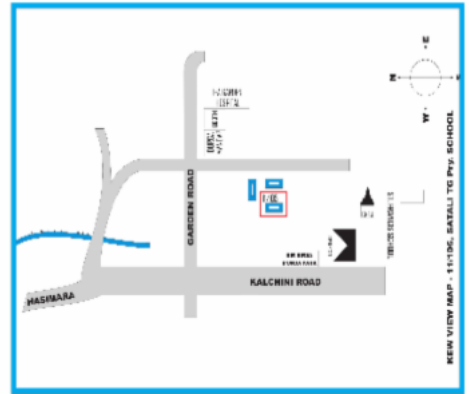

নির্বাচক নিবন্ধন আধিকারিকের স্বাক্ষর

Nazri Naksha

Google Map View

Polling Station Building Front View

Polling Station Front View

Cad View

Key MAP View

বিধানসভা নির্বাচনক্ষেত্রের নং, নাম : 11-কালচিনি  
ভাগ নং, নাম : 1-সোমা লাইন