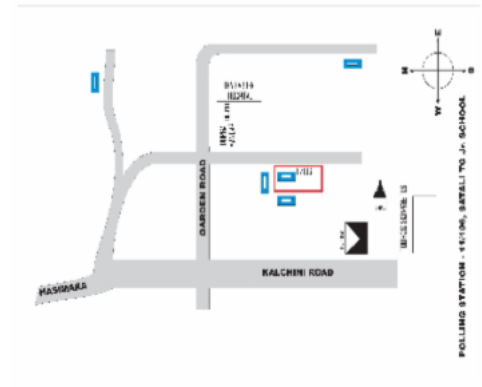

নির্বাচক নিবন্ধন আধিকারিকের স্বাক্ষর

Nazri Naksha

Google Map View

Polling Station Building Front View

Polling Station Front View

Cad View

Key MAP View

বিধানসভা নির্বাচনক্ষেত্রের নং, নাম : 11-কালচিনি
ভাগ নং, নাম : 1-মাংলা লাইন