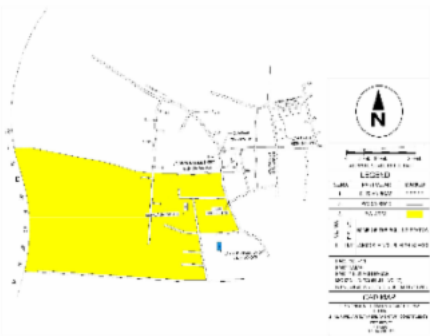

নির্বাচক নিবন্ধন আধিকারিকের স্বাক্ষর

Nazri Naksha

Google Map View

Polling Station Building Front View

Polling Station Front View

Cad View

Key MAP View

1 নাম : মহব্বত মিয়া পিতার নাম : কাদের মিয়া বাড়ির নং : n0244 বয়স : 65 লিঙ্গ : পুরুষ	YJC2887677 ফটো উপলব্ধ	2 নাম : সাহেদুল মিয়া পিতার নাম : মহব্বত মিয়া বাড়ির নং : n0244 বয়স : 30 লিঙ্গ : পুরুষ	YJC1509835 ফটো উপলব্ধ	3 নাম : সফিয়ার রহমান পিতার নাম : সফরউদ্দিন মহম্মদ বাড়ির নং : n0272 বয়স : 50 লিঙ্গ : পুরুষ	CMC2022275 ফটো উপলব্ধ
4 নাম : নেসরাফ আলি পিতার নাম : মেক্তার আলি বাড়ির নং : n0172 বয়স : 46 লিঙ্গ : পুরুষ	YJC0037580 ফটো উপলব্ধ	5 নাম : আলী হোসেন মিয়া পিতার নাম : আশোয়ার হোসেন বাড়ির নং : n0228 বয়স : 38 লিঙ্গ : পুরুষ	YJC1094648 ফটো উপলব্ধ	6 নাম : আবিয়া বিবি স্বামীর নাম : আনোয়ার হোসেন বাড়ির নং : n0427 বয়স : 56 লিঙ্গ : মহিলা	YJC2459931 ফটো উপলব্ধ
7 নাম : লাইলি বিবি স্বামীর নাম : মুস্তাফা আলী বাড়ির নং : n0172 বয়স : 54 লিঙ্গ : মহিলা	CMC1337153 ফটো উপলব্ধ	8 নাম : সাহের আলী পিতার নাম : মোঃ নূর ইসলাম বাড়ির নং : n0148 বয়স : 24 লিঙ্গ : পুরুষ	YJC2381713 ফটো উপলব্ধ	9 নাম : মুন্নি বেগম পিতার নাম : কতিফ মিয়া বাড়ির নং : এন0016 বয়স : 30 লিঙ্গ : মহিলা	YJC1738145 ফটো উপলব্ধ
10 নাম : আলতাব হোসেন পিতার নাম : লেট আবদুল রেজাক মিয়া বাড়ির নং : n0171 বয়স : 37 লিঙ্গ : পুরুষ	DWP2788982 ফটো উপলব্ধ	11 নাম : ইসলাম মিয়া পিতার নাম : মজিদ মিয়া বাড়ির নং : n0495 বয়স : 53 লিঙ্গ : পুরুষ	WB/02/011/162227 ফটো উপলব্ধ	12 নাম : সাহিদা খাতুন স্বামীর নাম : সামসের আলি বাড়ির নং : n0250 বয়স : 39 লিঙ্গ : মহিলা	YJC1509215 ফটো উপলব্ধ
13 নাম : নজরুল ইসলাম মিয়া পিতার নাম : চ্যাপ মিয়া বাড়ির নং : n0172 বয়স : 49 লিঙ্গ : পুরুষ	YJC1018852 ফটো উপলব্ধ	14 নাম : সাহেদা খাতুন স্বামীর নাম : মহব্বত মিয়া বাড়ির নং : n0244 বয়স : 44 লিঙ্গ : মহিলা	YJC0037655 ফটো উপলব্ধ	15 নাম : কপিনা খাতুন পিতার নাম : মহব্বত মিয়া বাড়ির নং : n0244 বয়স : 36 লিঙ্গ : মহিলা	YJC1509520 ফটো উপলব্ধ
16 নাম : আজাদ হোসেন পিতার নাম : মজির আলী বাড়ির নং : n0174 বয়স : 35 লিঙ্গ : পুরুষ	YJC1018688 ফটো উপলব্ধ	17 নাম : সীমা পারভীন পিতার নাম : সফিকুদ্দিন মিয়া বাড়ির নং : N0530 বয়স : 25 লিঙ্গ : মহিলা	YJC2394146 ফটো উপলব্ধ	18 নাম : সামসের আলী পিতার নাম : কাদের মিয়া বাড়ির নং : n0250 বয়স : 47 লিঙ্গ : পুরুষ	CMC2021384 ফটো উপলব্ধ
19 নাম : সাহীদুল হক পিতার নাম : আমরুল হক বাড়ির নং : n0226 বয়স : 28 লিঙ্গ : পুরুষ	YJC2426716 ফটো উপলব্ধ	20 নাম : জাহানারা বিবি স্বামীর নাম : সেরাজুল মিয়া বাড়ির নং : n0256 বয়স : 42 লিঙ্গ : মহিলা	CMC2021632 ফটো উপলব্ধ	21 নাম : আহেলা বিবি স্বামীর নাম : ইসলাম মিয়া বাড়ির নং : n0496 বয়স : 50 লিঙ্গ : মহিলা	WB/02/011/162293 ফটো উপলব্ধ
22 নাম : রফিকুল ইসলাম পিতার নাম : সাফিয়ার রহমান বাড়ির নং : এন0272 বয়স : 25 লিঙ্গ : পুরুষ	YJC2345742 ফটো উপলব্ধ	23 নাম : ফিরোজা বানু স্বামীর নাম : আমির হোসেন বাড়ির নং : n0171 বয়স : 33 লিঙ্গ : মহিলা	RIY1213842 ফটো উপলব্ধ	24 নাম : কলিমুদ্দিন মিয়া পিতার নাম : চেমরু মিয়া বাড়ির নং : n0110 বয়স : 75 লিঙ্গ : পুরুষ	YJC2568475 ফটো উপলব্ধ
25 নাম : আলোমা বিবি স্বামীর নাম : সাহীর মহম্মদ বাড়ির নং : n0334 বয়স : 56 লিঙ্গ : মহিলা	WB/02/011/030601 ফটো উপলব্ধ	26 নাম : মান্নি পারভীন পিতার নাম : মতিয়ার রহমান বাড়ির নং : n0074 বয়স : 28 লিঙ্গ : মহিলা	YJC1818731 ফটো উপলব্ধ	27 নাম : আমিনা বেওয়া স্বামীর নাম : আকবর মিয়া বাড়ির নং : n0131 বয়স : 81 লিঙ্গ : মহিলা	YJC2354397 ফটো উপলব্ধ
28 নাম : রাজু মিয়া পিতার নাম : নজরুল মিয়া বাড়ির নং : এন0002 বয়স : 33 লিঙ্গ : পুরুষ	YJC2555209 ফটো উপলব্ধ	29 নাম : আজিমা খাতুন স্বামীর নাম : সাফিউল হক বাড়ির নং : n0228 বয়স : 32 লিঙ্গ : মহিলা	YJC1738319 ফটো উপলব্ধ	30 নাম : মহাবুল আলম পিতার নাম : কামালুদ্দিন মিয়া বাড়ির নং : n0122 বয়স : 27 লিঙ্গ : পুরুষ	YJC2434264 ফটো উপলব্ধ