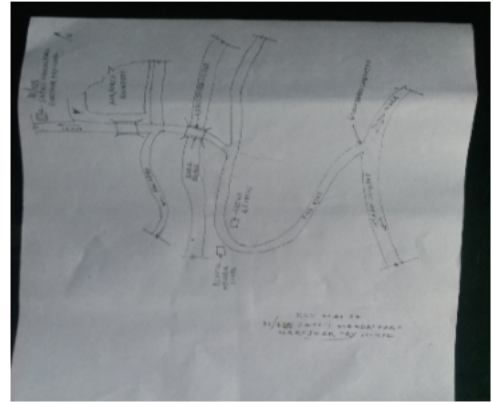

নির্বাচক নিবন্ধন আধিকারিকের স্বাক্ষর

Nazri Naksha

Google Map View

Polling Station Building Front View

Polling Station Front View

Cad View

Key MAP View

বিধানসভা নির্বাচনক্ষেত্রের নং, নাম : 11-কালচিনি  
ভাগ নং, নাম : 1-বানিয়া বাসরা নদীর পশ্চিমাংশ