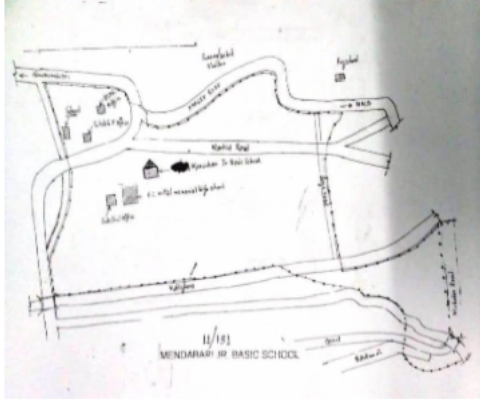

Nazri Naksha