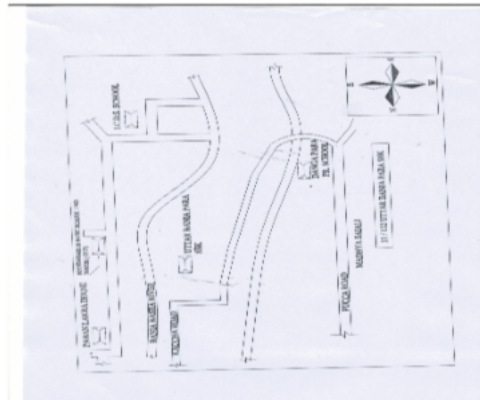

নির্বাচক নিবন্ধন আধিকারিকের স্বাক্ষর

Nazri Naksha

Google Map View

Polling Station Building Front View

Polling Station Front View

Cad View

Key MAP View

বিধানসভা নির্বাচনক্ষেত্রের নং, নাম : 11-কালচিনি  
ভাগ নং, নাম : 1-গাজু ধুরা