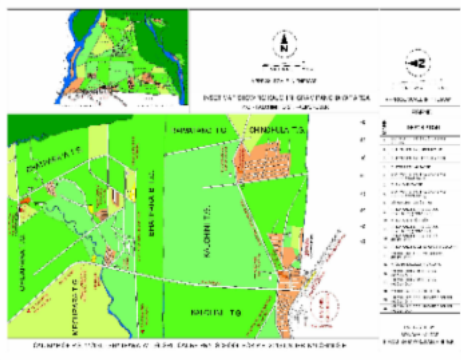

নির্বাচক নিবন্ধন আধিকারিকের স্বাক্ষর

Nazri Naksha

Google Map View

Polling Station Building Front View

Polling Station Front View

Cad View

Key MAP View

বিধানসভা নির্বাচনক্ষেত্রের নং, নাম : 11-কালচিনি  
ভাগ নং, নাম : 1-ভাটপাড়া "এ" চাবাগান এলাকা