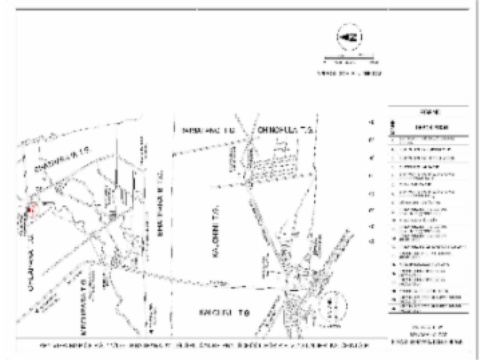

নির্বাচক নিবন্ধন আধিকারিকের স্বাক্ষর

Nazri Naksha

Google Map View

Polling Station Building Front View

Polling Station Front View

Cad View

Key MAP View

বিধানসভা নির্বাচনক্ষেত্রের নং, নাম : 11-কালচিনি  
ভাগ নং, নাম : 1-ভাটপাড়া "এ" চাবাগান এলাকা