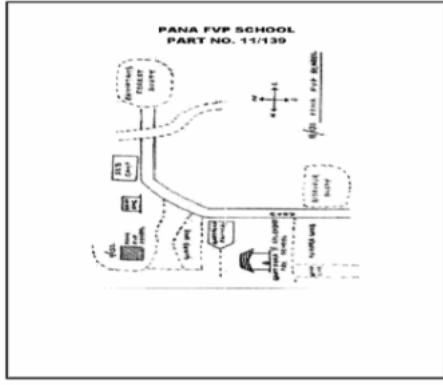

Nazri Naksha