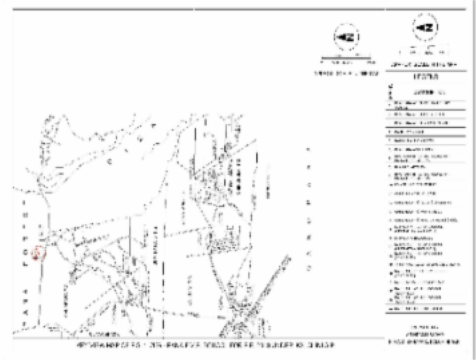

Key MAP View