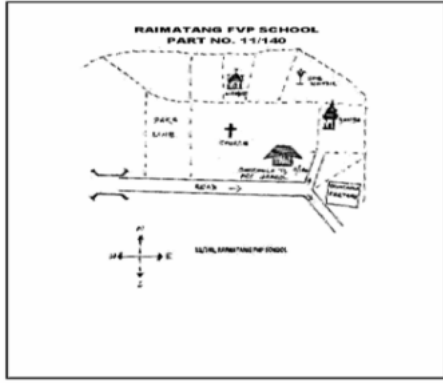

নির্বাচক নিবন্ধন আধিকারিকের স্বাক্ষর

Nazri Naksha

Google Map View

Polling Station Building Front View

Polling Station Front View

Cad View

Key MAP View

বিধানসভা নির্বাচনক্ষেত্রের নং, নাম : 11-কালচিনি
ভাগ নং, নাম : 1-রায়মাটাং বনবস্তি