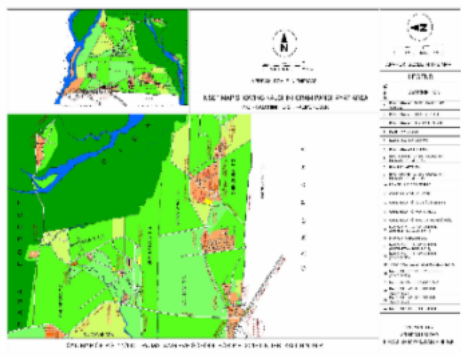

নির্বাচক নিবন্ধন আধিকারিকের স্বাক্ষর

Nazri Naksha

Google Map View

Polling Station Building Front View

Polling Station Front View

Cad View

Key MAP View

বিধানসভা নির্বাচনক্ষেত্রের নং, নাম : 11-কালচিনি
ভাগ নং, নাম : 1-রায়মাটাং বনবস্তি