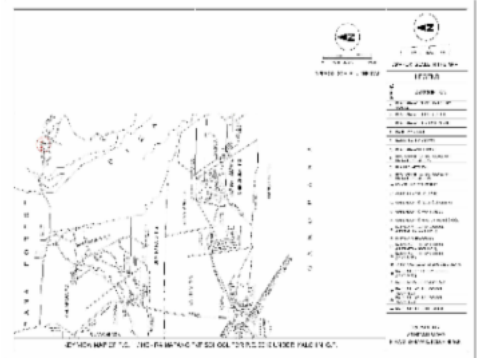

নির্বাচক নিবন্ধন আধিকারিকের স্বাক্ষর

Nazri Naksha

Google Map View

Polling Station Building Front View

Polling Station Front View

Cad View

Key MAP View

বিধানসভা নির্বাচনক্ষেত্রের নং, নাম : 11-কালচিনি
ভাগ নং, নাম : 1-রায়মাটাং বনবস্তি