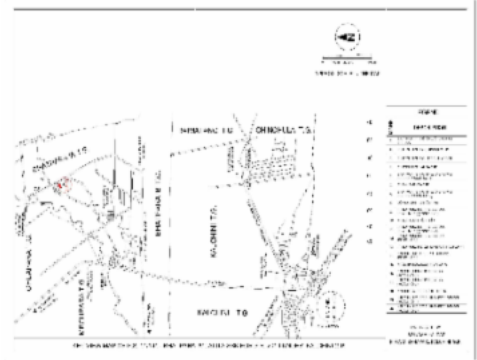

নির্বাচক নিবন্ধন আধিকারিকের স্বাক্ষর

Nazri Naksha

Google Map View

Polling Station Building Front View

Polling Station Front View

Cad View

Key MAP View

বিধানসভা নির্বাচনক্ষেত্রের নং, নাম : 11-কালচিনি
ভাগ নং, নাম : 1-লামা লাইন