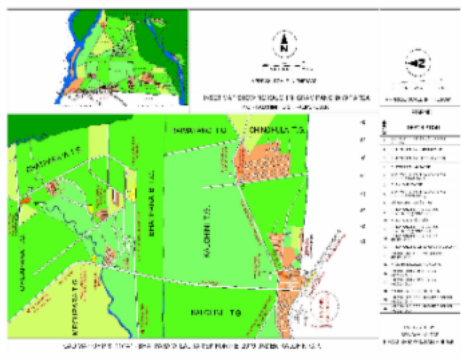

নির্বাচক তালিকা 2026 S25 পশ্চিমবঙ্গ

বিধানসভা নির্বাচনক্ষেত্রের নং, নাম ও সংরক্ষণের স্থিতি : 11 - কালচিনি (তপশীলি উপজাতি)		অংশ নং : 151			
বিধানসভা নির্বাচনক্ষেত্রটি যে লোকসভা নির্বাচনক্ষেত্রের / ক্ষেত্রসমূহের অন্তর্ভুক্ত তার নং, নাম ও সংরক্ষণ স্থিতি : 2 - আলিপুরদুয়ার (তপশীলি উপজাতি)					
1. সংশোধনের পূর্ণ বিবরণ					
সংশোধনের বৎসর :	2026	নির্বাচক তালিকার পরিচিতি :			
ভিত্তি তারিখ :	01-01-2026	বিশেষ নিবিড় সংশোধনী ২০২৬-এর চূড়ান্ত ভোটার তালিকা			
সংশোধনের প্রকৃতি :	বিশেষ নিবিড় সংশোধনী 2026				
প্রকাশনার তারিখ :	28-02-2026				
2. অংশ ও নির্বাচনী এলাকার পূর্ণ বিবরণ :					
অংশের ভাগ নং ও নাম :					
1-লামা লাইন					
2-খাপরা লাইন					
3-বিজয়পুর বস্তি					
4-বনোছায়া বস্তি					
	প্রধান শহর/গ্রাম	: ভাটপাড়া চা বাগান			
	ওয়ার্ড	:			
	থানা	: কালচিনি			
	গ্রাম পঞ্চগায়েত	: কালচিনি			
	ব্লক	: কালচিনি			
	মহকুমা	: আলিপুরদুয়ার সদর			
	জেলা	: আলিপুরদুয়ার			
	পিন	: 735217			
3. ভোট গ্রহন কেন্দ্রের পূর্ণ বিবরণ :					
ভোট গ্রহন কেন্দ্রের নং, নাম :	ভোট গ্রহন কেন্দ্রের শ্রেণী :		গ্রামীণ		
151 - ভাটপাড়া "এ" ললিতা এস.এস.কে	এই অংশে সহায়ক ভোটগ্রহন কেন্দ্রের সংখ্যা		0		
ভোট গ্রহন কেন্দ্রের ঠিকানা :	:				
ভাটপাড়া "এ" ললিতা এস.এস.কে, ভাটপাড়া "এ" টি.জি					
4. নির্বাচকের সংখ্যা :					
প্রথম ক্রমিক নং	শেষ ক্রমিক নং	মোট সংখ্যা			
		পুরুষ	মহিলা	তৃতীয় লিঙ্গ	মোট
1	1300	653	646	0	1299

নির্বাচক নিবন্ধন আধিকারিকের স্বাক্ষর

Nazri Naksha

Google Map View

Polling Station Building Front View

Polling Station Front View

Cad View

Key MAP View

বিধানসভা নির্বাচনক্ষেত্রের নং, নাম : 11-কালচিনি
ভাগ নং, নাম : 1-লামা লাইন