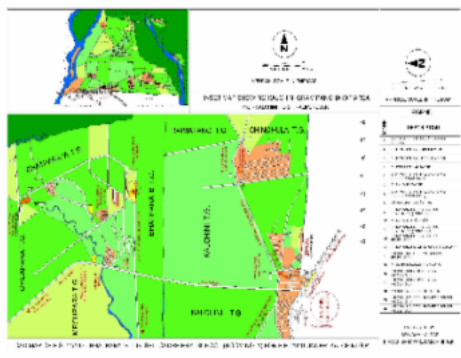

নির্বাচক নিবন্ধন আধিকারিকের স্বাক্ষর

Nazri Naksha

Google Map View

Polling Station Building Front View

Polling Station Front View

Cad View

Key MAP View

বিধানসভা নির্বাচনক্ষেত্রের নং, নাম : 11-কালচিনি
ভাগ নং, নাম : 1-খাপরা লাইন সমগ্র