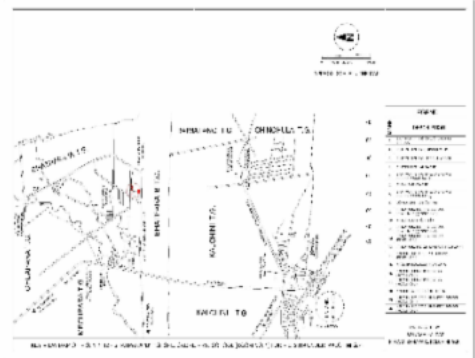

নির্বাচক নিবন্ধন আধিকারিকের স্বাক্ষর

Nazri Naksha

Google Map View

Polling Station Building Front View

Polling Station Front View

Cad View

Key MAP View

বিধানসভা নির্বাচনক্ষেত্রের নং, নাম : 11-কালচিনি
ভাগ নং, নাম : 1-খাপরা লাইন সমগ্র