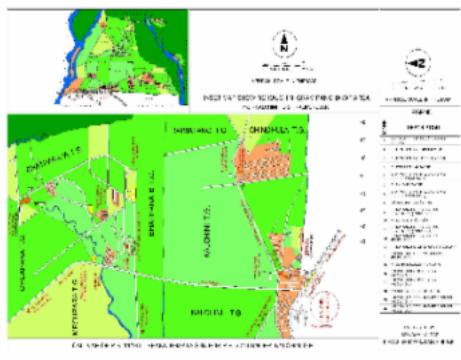

নির্বাচক নিবন্ধন আধিকারিকের স্বাক্ষর

Nazri Naksha

Google Map View

Polling Station Building Front View

Polling Station Front View

Cad View

Key MAP View

| | | | | | | | | |
|---|------------------|------------|--|------------------|------------|--|------------------|------------|
| 1 | CMC1337492 | ফটো উপলব্ধ | 2 | YJC2678217 | ফটো উপলব্ধ | 3 | YJC1325307 | ফটো উপলব্ধ |
| নাম : জিৎ লামা পিতার নাম : ইটাবীর লামা বাড়ির নং : n0091 বয়স : 57 লিঙ্গ : পুরুষ | | | নাম : বশীকা লামা পিতার নাম : জিৎ লামা বাড়ির নং : এন0091 বয়স : 21 লিঙ্গ : মহিলা | | | নাম : রসিনা খাতুন পিতার নাম : মহিউদ্দীন গোপাল বাড়ির নং : n0067 বয়স : 33 লিঙ্গ : মহিলা | | |
| 4 | YJC1229715 | ফটো উপলব্ধ | 5 | YJC2952927 | ফটো উপলব্ধ | 6 | CMC2820421 | ফটো উপলব্ধ |
| নাম : খুরশেদ আলম পিতার নাম : মহিউদ্দীন গোপাল বাড়ির নং : n0067 বয়স : 34 লিঙ্গ : পুরুষ | | | নাম : পোকটা তামাং স্বামীর নাম : জিত লামা বাড়ির নং : n0091 বয়স : 51 লিঙ্গ : মহিলা | | | নাম : আলমা খাতুন স্বামীর নাম : আসলাম আলী বাড়ির নং : n0067 বয়স : 39 লিঙ্গ : মহিলা | | |
| 7 | CMC2287258 | ফটো উপলব্ধ | 8 | CMC2287290 | ফটো উপলব্ধ | 9 | WB/02/011/405061 | ফটো উপলব্ধ |
| নাম : সামসের আলম পিতার নাম : মহিউদ্দীন আলম বাড়ির নং : n0067 বয়স : 43 লিঙ্গ : পুরুষ | | | নাম : সামসেদ আলম পিতার নাম : মহিউদ্দীন আলম বাড়ির নং : n0067 বয়স : 44 লিঙ্গ : পুরুষ | | | নাম : মহঃ সাখিনাখাতুন পিতার নাম : গোপাল বাড়ির নং : n0067 বয়স : 49 লিঙ্গ : মহিলা | | |
| 10 | YJC1325281 | ফটো উপলব্ধ | 11 | YJC1325364 | ফটো উপলব্ধ | 12 | CMC2526424 | ফটো উপলব্ধ |
| নাম : সফিনা খাতুন পিতার নাম : মহিউদ্দীন গোপাল বাড়ির নং : n0067 বয়স : 32 লিঙ্গ : মহিলা | | | নাম : মুনীয়া খাতুন স্বামীর নাম : আসলাম আলী বাড়ির নং : n0067 বয়স : 37 লিঙ্গ : মহিলা | | | নাম : আসলাম আলী পিতার নাম : মহিউদ্দীন গোপাল বাড়ির নং : n0067 বয়স : 41 লিঙ্গ : পুরুষ | | |
| 13 | CMC2526416 | ফটো উপলব্ধ | 14 | YJC2533073 | ফটো উপলব্ধ | 15 | YJC2148005 | ফটো উপলব্ধ |
| নাম : জরিমন বিবি স্বামীর নাম : গোপাল বাড়ির নং : n0067 বয়স : 66 লিঙ্গ : মহিলা | | | নাম : দীপ্তি লামা পিতার নাম : জিত লামা বাড়ির নং : এন0091 বয়স : 23 লিঙ্গ : মহিলা | | | নাম : মুস্তাকিম আলম পিতার নাম : মহিউদ্দীন গোপাল বাড়ির নং : n0190 বয়স : 29 লিঙ্গ : পুরুষ | | |
| 16 | CMC2820454 | ফটো উপলব্ধ | 17 | CMC2897015 | ফটো উপলব্ধ | 18 | CMC2820504 | ফটো উপলব্ধ |
| নাম : সুজিত উরাও পিতার নাম : কান্ত উরাও বাড়ির নং : n0143 বয়স : 41 লিঙ্গ : পুরুষ | | | নাম : সাজিদ উরাও পিতার নাম : কান্ত উরাও বাড়ির নং : 352 বয়স : 37 লিঙ্গ : পুরুষ | | | নাম : চামেলী উরাও পিতার নাম : টোনি লামা বাড়ির নং : এন0265 বয়স : 38 লিঙ্গ : মহিলা | | |
| 19 | YJC2696441 | ফটো উপলব্ধ | 20 | YJC1573823 | ফটো উপলব্ধ | 21 | YJC2724680 | ফটো উপলব্ধ |
| নাম : দিরাস লামা পিতার নাম : চাকরে লামা বাড়ির নং : এন0025 বয়স : 21 লিঙ্গ : পুরুষ | | | নাম : শিব লামা পিতার নাম : বিশন লামা বাড়ির নং : n0025 বয়স : 33 লিঙ্গ : পুরুষ | | | নাম : মহিসুরি ঘিসিং স্বামীর নাম : সাইলা লামা বাড়ির নং : n0025 বয়স : 55 লিঙ্গ : মহিলা | | |
| 22 | CMC2642544 | ফটো উপলব্ধ | 23 | WB/02/011/405190 | ফটো উপলব্ধ | 24 | WB/02/011/405189 | ফটো উপলব্ধ |
| নাম : ডেলমা লামা পিতার নাম : কালু লামা বাড়ির নং : n0025 বয়স : 40 লিঙ্গ : মহিলা | | | নাম : হরিমায়া ওমাইবা স্বামীর নাম : লালকানছা ওমাইবা বাড়ির নং : n0025 বয়স : 83 লিঙ্গ : মহিলা | | | নাম : কল্লু ওমাইবা পিতার নাম : লালকানছা ওমাইবা বাড়ির নং : n0025 বয়স : 61 লিঙ্গ : পুরুষ | | |
| 25 | WB/02/011/405354 | ফটো উপলব্ধ | 26 | WB/02/011/405277 | ফটো উপলব্ধ | 27 | WB/02/011/405060 | ফটো উপলব্ধ |
| নাম : চাকরে লামা পিতার নাম : লালকানছা লামা বাড়ির নং : n0025 বয়স : 49 লিঙ্গ : পুরুষ | | | নাম : সাইলা ওমাইবা পিতার নাম : লালকানছা ওমাইবা বাড়ির নং : n0025 বয়স : 53 লিঙ্গ : পুরুষ | | | নাম : মাইলি কার্কি পিতার নাম : করনাবাহাদুর কার্কি বাড়ির নং : n0077 বয়স : 55 লিঙ্গ : মহিলা | | |
| 28 | YJC1684018 | ফটো উপলব্ধ | 29 | YJC2533792 | ফটো উপলব্ধ | 30 | YJC2325736 | ফটো উপলব্ধ |
| নাম : রিশব ছেত্রী(কৌতয়াল) পিতার নাম : রাহুল ছেত্রী(কৌতয়াল) বাড়ির নং : n0135 বয়স : 29 লিঙ্গ : পুরুষ | | | নাম : নেহল কাটওয়াল পিতার নাম : রাহুল কাটওয়াল বাড়ির নং : এন0135 বয়স : 27 লিঙ্গ : পুরুষ | | | নাম : বিনতি খারিয়া পিতার নাম : সালমান খারিয়া বাড়ির নং : এন0013 বয়স : 25 লিঙ্গ : মহিলা | | |