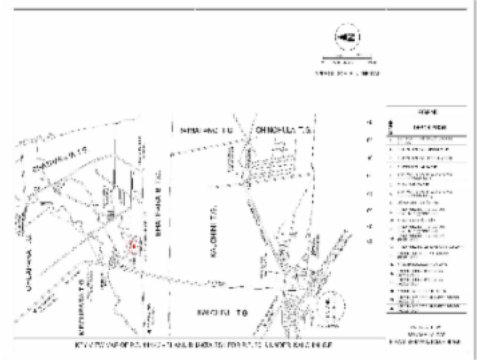

নির্বাচক নিবন্ধন আধিকারিকের স্বাক্ষর

Nazri Naksha

Google Map View

Polling Station Building Front View

Polling Station Front View

Cad View

Key MAP View

| | | | | | | | | |
|---|------------------|------------|--|------------------|------------|--|------------------|------------|
| 1 | CMC1337492 | ফটো উপলব্ধ | 2 | YJC2678217 | ফটো উপলব্ধ | 3 | YJC1325307 | ফটো উপলব্ধ |
| নাম : জিৎ লামা পিতার নাম : ইটাবীর লামা বাড়ির নং : n0091 বয়স : 57 লিঙ্গ : পুরুষ | | | নাম : বশীকা লামা পিতার নাম : জিৎ লামা বাড়ির নং : এন0091 বয়স : 21 লিঙ্গ : মহিলা | | | নাম : রসিনা খাতুন পিতার নাম : মহিউদ্দীন গোপাল বাড়ির নং : n0067 বয়স : 33 লিঙ্গ : মহিলা | | |
| 4 | YJC1229715 | ফটো উপলব্ধ | 5 | YJC2952927 | ফটো উপলব্ধ | 6 | CMC2820421 | ফটো উপলব্ধ |
| নাম : খুরশেদ আলম পিতার নাম : মহিউদ্দীন গোপাল বাড়ির নং : n0067 বয়স : 34 লিঙ্গ : পুরুষ | | | নাম : পোকটা তামাং স্বামীর নাম : জিত লামা বাড়ির নং : n0091 বয়স : 51 লিঙ্গ : মহিলা | | | নাম : আলমা খাতুন স্বামীর নাম : আসলাম আলী বাড়ির নং : n0067 বয়স : 39 লিঙ্গ : মহিলা | | |
| 7 | CMC2287258 | ফটো উপলব্ধ | 8 | CMC2287290 | ফটো উপলব্ধ | 9 | WB/02/011/405061 | ফটো উপলব্ধ |
| নাম : সামসের আলম পিতার নাম : মহিউদ্দীন আলম বাড়ির নং : n0067 বয়স : 43 লিঙ্গ : পুরুষ | | | নাম : সামসেদ আলম পিতার নাম : মহিউদ্দীন আলম বাড়ির নং : n0067 বয়স : 44 লিঙ্গ : পুরুষ | | | নাম : মহঃ সাখিনাখাতুন পিতার নাম : গোপাল বাড়ির নং : n0067 বয়স : 49 লিঙ্গ : মহিলা | | |
| 10 | YJC1325281 | ফটো উপলব্ধ | 11 | YJC1325364 | ফটো উপলব্ধ | 12 | CMC2526424 | ফটো উপলব্ধ |
| নাম : সফিনা খাতুন পিতার নাম : মহিউদ্দীন গোপাল বাড়ির নং : n0067 বয়স : 32 লিঙ্গ : মহিলা | | | নাম : মুনীয়া খাতুন স্বামীর নাম : আসলাম আলী বাড়ির নং : n0067 বয়স : 37 লিঙ্গ : মহিলা | | | নাম : আসলাম আলী পিতার নাম : মহিউদ্দীন গোপাল বাড়ির নং : n0067 বয়স : 41 লিঙ্গ : পুরুষ | | |
| 13 | CMC2526416 | ফটো উপলব্ধ | 14 | YJC2533073 | ফটো উপলব্ধ | 15 | YJC2148005 | ফটো উপলব্ধ |
| নাম : জরিমন বিবি স্বামীর নাম : গোপাল বাড়ির নং : n0067 বয়স : 66 লিঙ্গ : মহিলা | | | নাম : দীপ্তি লামা পিতার নাম : জিত লামা বাড়ির নং : এন0091 বয়স : 23 লিঙ্গ : মহিলা | | | নাম : মুস্তাকিম আলম পিতার নাম : মহিউদ্দীন গোপাল বাড়ির নং : n0190 বয়স : 29 লিঙ্গ : পুরুষ | | |
| 16 | CMC2820454 | ফটো উপলব্ধ | 17 | CMC2897015 | ফটো উপলব্ধ | 18 | CMC2820504 | ফটো উপলব্ধ |
| নাম : সুজিত উরাও পিতার নাম : কান্ত উরাও বাড়ির নং : n0143 বয়স : 41 লিঙ্গ : পুরুষ | | | নাম : সাজিদ উরাও পিতার নাম : কান্ত উরাও বাড়ির নং : 352 বয়স : 37 লিঙ্গ : পুরুষ | | | নাম : চামেলী উরাও পিতার নাম : টোনি লামা বাড়ির নং : এন0265 বয়স : 38 লিঙ্গ : মহিলা | | |
| 19 | YJC2696441 | ফটো উপলব্ধ | 20 | YJC1573823 | ফটো উপলব্ধ | 21 | YJC2724680 | ফটো উপলব্ধ |
| নাম : দিরাস লামা পিতার নাম : চাকরে লামা বাড়ির নং : এন0025 বয়স : 21 লিঙ্গ : পুরুষ | | | নাম : শিব লামা পিতার নাম : বিশন লামা বাড়ির নং : n0025 বয়স : 33 লিঙ্গ : পুরুষ | | | নাম : মহিসুরি ঘিসিং স্বামীর নাম : সাইলা লামা বাড়ির নং : n0025 বয়স : 55 লিঙ্গ : মহিলা | | |
| 22 | CMC2642544 | ফটো উপলব্ধ | 23 | WB/02/011/405190 | ফটো উপলব্ধ | 24 | WB/02/011/405189 | ফটো উপলব্ধ |
| নাম : ডেলমা লামা পিতার নাম : কালু লামা বাড়ির নং : n0025 বয়স : 40 লিঙ্গ : মহিলা | | | নাম : হরিমায়া ওমাইবা স্বামীর নাম : লালকানছা ওমাইবা বাড়ির নং : n0025 বয়স : 83 লিঙ্গ : মহিলা | | | নাম : কল্লু ওমাইবা পিতার নাম : লালকানছা ওমাইবা বাড়ির নং : n0025 বয়স : 61 লিঙ্গ : পুরুষ | | |
| 25 | WB/02/011/405354 | ফটো উপলব্ধ | 26 | WB/02/011/405277 | ফটো উপলব্ধ | 27 | WB/02/011/405060 | ফটো উপলব্ধ |
| নাম : চাকরে লামা পিতার নাম : লালকানছা লামা বাড়ির নং : n0025 বয়স : 49 লিঙ্গ : পুরুষ | | | নাম : সাইলা ওমাইবা পিতার নাম : লালকানছা ওমাইবা বাড়ির নং : n0025 বয়স : 53 লিঙ্গ : পুরুষ | | | নাম : মাইলি কার্কি পিতার নাম : করনাবাহাদুর কার্কি বাড়ির নং : n0077 বয়স : 55 লিঙ্গ : মহিলা | | |
| 28 | YJC1684018 | ফটো উপলব্ধ | 29 | YJC2533792 | ফটো উপলব্ধ | 30 | YJC2325736 | ফটো উপলব্ধ |
| নাম : রিশব ছেত্রী(কৌতয়াল) পিতার নাম : রাহুল ছেত্রী(কৌতয়াল) বাড়ির নং : n0135 বয়স : 29 লিঙ্গ : পুরুষ | | | নাম : নেহল কাটওয়াল পিতার নাম : রাহুল কাটওয়াল বাড়ির নং : এন0135 বয়স : 27 লিঙ্গ : পুরুষ | | | নাম : বিনতি খারিয়া পিতার নাম : সালমান খারিয়া বাড়ির নং : এন0013 বয়স : 25 লিঙ্গ : মহিলা | | |