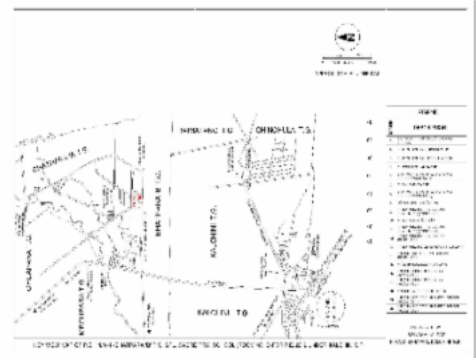

নির্বাচক নিবন্ধন আধিকারিকের স্বাক্ষর

Nazri Naksha

Google Map View

Polling Station Building Front View

Polling Station Front View

Cad View

Key MAP View

1 নাম : কমলা দেবজি স্বামীর নাম: গোপাল দজী বাড়ির নং : n0228 বয়স : 58 লিঙ্গ : মহিলা	YJC2707818 ফটো উপলব্ধ	2 নাম : নাজমা খাতুন স্বামীর নাম: আকবর সাফি বাড়ির নং : n0084 বয়স : 30 লিঙ্গ : মহিলা	YJC2148161 ফটো উপলব্ধ	3 নাম : জয়রাজ লামা পিতার নাম: কামি লামা বাড়ির নং : n0003 বয়স : 46 লিঙ্গ : পুরুষ	CMC2642585 ফটো উপলব্ধ
4 নাম : সারিকা লামা পিতার নাম: জয়রাজ লামা বাড়ির নং : এন0003 বয়স : 26 লিঙ্গ : মহিলা	YJC2549004 ফটো উপলব্ধ	5 নাম : জোহোরা বিবি স্বামীর নাম: সফিকুল বাড়ির নং : ভটপারা টা গার্ডেন বয়স : 56 লিঙ্গ : মহিলা	CMC1285352 ফটো উপলব্ধ	6 নাম : সাইরুল খাতুন স্বামীর নাম: আখতার সাফি বাড়ির নং : n0084 বয়স : 43 লিঙ্গ : মহিলা	YJC2148278 ফটো উপলব্ধ
7 নাম : বাসন্তি ইন্দিয়ার পিতার নাম: লিল ইন্দিয়ার বাড়ির নং : n0091 বয়স : 28 লিঙ্গ : মহিলা	YJC2148187 ফটো উপলব্ধ	8 নাম : মালতি ইন্দিয়ার স্বামীর নাম: সুরজ খাড়া বাড়ির নং : n0158 বয়স : 36 লিঙ্গ : মহিলা	YJC1120765 ফটো উপলব্ধ	9 নাম : মনোজ সিং ওরাও পিতার নাম: লাটে বিজয় ওরাও বাড়ির নং : এন0213 বয়স : 38 লিঙ্গ : পুরুষ	CMC2642338 ফটো উপলব্ধ
10 নাম : বিরাজ সিং উরাও পিতার নাম: বিজয় উরাও বাড়ির নং : n0214 বয়স : 37 লিঙ্গ : পুরুষ	CMC2896918 ফটো উপলব্ধ	11 নাম : বুধনী উরাও স্বামীর নাম: স্বরূপ উরাও বাড়ির নং : n0224 বয়স : 55 লিঙ্গ : মহিলা	WB/02/011/408033 ফটো উপলব্ধ	12 নাম : কিন উরাও পিতার নাম: বন্ধনা উরাও বাড়ির নং : n0028 বয়স : 61 লিঙ্গ : পুরুষ	WB/02/011/411101 ফটো উপলব্ধ
13 নাম : রাজেশ ওরাও পিতার নাম: রাজু ওরাও বাড়ির নং : n0024 বয়স : 32 লিঙ্গ : পুরুষ	YJC1440221 ফটো উপলব্ধ	14 নাম : পোপাল উরাও পিতার নাম: সুকরা উরাও বাড়ির নং : n0032 বয়স : 66 লিঙ্গ : পুরুষ	WB/02/011/411053 ফটো উপলব্ধ	15 নাম : সুরজমুনি ওরোঅুন স্বামীর নাম: রাজু ওরাও বাড়ির নং : n0024 বয়স : 58 লিঙ্গ : মহিলা	YJC2969012 ফটো উপলব্ধ
16 নাম : পায়রো উরাও স্বামীর নাম: কিন উরাও বাড়ির নং : n0028 বয়স : 57 লিঙ্গ : মহিলা	WB/02/011/411162 ফটো উপলব্ধ	17 নাম : বিশাল উরাও পিতার নাম: সুকা উরাও বাড়ির নং : n0033 বয়স : 39 লিঙ্গ : পুরুষ	YJC1188333 ফটো উপলব্ধ	18 নাম : বলিরাম উরাও পিতার নাম: গোপাল উরাও বাড়ির নং : n0032 বয়স : 47 লিঙ্গ : পুরুষ	CMC2205037 ফটো উপলব্ধ
19 নাম : রোশন ওরাংর পিতার নাম: বলিরাম ওরাংর বাড়ির নং : এন0021 বয়স : 21 লিঙ্গ : পুরুষ	YJC2718039 ফটো উপলব্ধ	20 নাম : লক্ষী উরাও পিতার নাম: কিন উরাও বাড়ির নং : n0028 বয়স : 33 লিঙ্গ : মহিলা	YJC1325646 ফটো উপলব্ধ	21 নাম : সুশীল উরাও পিতার নাম: গোপাল উরাও বাড়ির নং : n0032 বয়স : 43 লিঙ্গ : পুরুষ	CMC2529329 ফটো উপলব্ধ
22 নাম : সমুতা ওরাও পিতার নাম: বলিরাম ওরাও বাড়ির নং : এন0021 বয়স : 24 লিঙ্গ : মহিলা	YJC2645281 ফটো উপলব্ধ	Q 23 নাম : দিনেশ খারিয়া পিতার নাম: গোপাল খারিয়া বাড়ির নং : বয়স : 33 লিঙ্গ : পুরুষ	YJC0532812 ফটো উপলব্ধ	24 নাম : বন্ধাইন উরাও স্বামীর নাম: বিজয় উরাও বাড়ির নং : n0216 বয়স : 65 লিঙ্গ : মহিলা	WB/02/011/402178 ফটো উপলব্ধ
25 নাম : শুকুর মনি তিরকী অন্যান্য: কৈলাশ ওরাংর বাড়ির নং : এন0230 বয়স : 26 লিঙ্গ : মহিলা	YJC2527638 ফটো উপলব্ধ	26 নাম : ভুকালাী উরাও স্বামীর নাম: সুকা উরাও বাড়ির নং : n0033 বয়স : 57 লিঙ্গ : মহিলা	WB/02/011/411058 ফটো উপলব্ধ	27 নাম : সুখরাম উরাও পিতার নাম: রাজু উরাও বাড়ির নং : n0024 বয়স : 38 লিঙ্গ : পুরুষ	YJC0532747 ফটো উপলব্ধ
28 নাম : রবিন উরাও মায়ের নাম: ভুকালাী উরাও বাড়ির নং : n0033 বয়স : 37 লিঙ্গ : পুরুষ	CMC2897619 ফটো উপলব্ধ	29 নাম : সুনিয়া উরাও পিতার নাম: টেম্প উরাও বাড়ির নং : n0028 বয়স : 63 লিঙ্গ : মহিলা	WB/02/011/411167 ফটো উপলব্ধ	30 নাম : সমীর উরাও পিতার নাম: বলিরাম উরাও বাড়ির নং : n0238 বয়স : 26 লিঙ্গ : পুরুষ	YJC2239192 ফটো উপলব্ধ