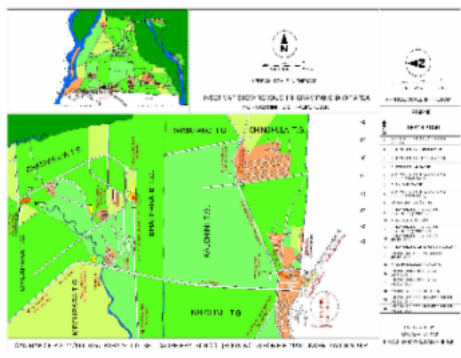

নির্বাচক নিবন্ধন আধিকারিকের স্বাক্ষর

Nazri Naksha

Google Map View

Polling Station Building Front View

Polling Station Front View

Cad View

Key MAP View

1 নাম : কমলা দেবজি স্বামীর নাম: গোপাল দজী বাড়ির নং : n0228 বয়স : 58 লিঙ্গ : মহিলা	YJC2707818 ফটো উপলব্ধ	2 নাম : নাজমা খাতুন স্বামীর নাম: আকবর সাফি বাড়ির নং : n0084 বয়স : 30 লিঙ্গ : মহিলা	YJC2148161 ফটো উপলব্ধ	3 নাম : জয়রাজ লামা পিতার নাম: কামি লামা বাড়ির নং : n0003 বয়স : 46 লিঙ্গ : পুরুষ	CMC2642585 ফটো উপলব্ধ
4 নাম : সারিকা লামা পিতার নাম: জয়রাজ লামা বাড়ির নং : এন0003 বয়স : 26 লিঙ্গ : মহিলা	YJC2549004 ফটো উপলব্ধ	5 নাম : জোহোরা বিবি স্বামীর নাম: সফিকুল বাড়ির নং : ভটপারা টা গার্ডেন বয়স : 56 লিঙ্গ : মহিলা	CMC1285352 ফটো উপলব্ধ	6 নাম : সাইরুল খাতুন স্বামীর নাম: আখতার সাফি বাড়ির নং : n0084 বয়স : 43 লিঙ্গ : মহিলা	YJC2148278 ফটো উপলব্ধ
7 নাম : বাসন্তি ইন্দিয়ার পিতার নাম: লিল ইন্দিয়ার বাড়ির নং : n0091 বয়স : 28 লিঙ্গ : মহিলা	YJC2148187 ফটো উপলব্ধ	8 নাম : মালতি ইন্দিয়ার স্বামীর নাম: সুরজ খাড়া বাড়ির নং : n0158 বয়স : 36 লিঙ্গ : মহিলা	YJC1120765 ফটো উপলব্ধ	9 নাম : মনোজ সিং ওরাও পিতার নাম: লাটে বিজয় ওরাও বাড়ির নং : এন0213 বয়স : 38 লিঙ্গ : পুরুষ	CMC2642338 ফটো উপলব্ধ
10 নাম : বিরাজ সিং উরাও পিতার নাম: বিজয় উরাও বাড়ির নং : n0214 বয়স : 37 লিঙ্গ : পুরুষ	CMC2896918 ফটো উপলব্ধ	11 নাম : বুধনী উরাও স্বামীর নাম: স্বরূপ উরাও বাড়ির নং : n0224 বয়স : 55 লিঙ্গ : মহিলা	WB/02/011/408033 ফটো উপলব্ধ	12 নাম : কিন উরাও পিতার নাম: বন্ধনা উরাও বাড়ির নং : n0028 বয়স : 61 লিঙ্গ : পুরুষ	WB/02/011/411101 ফটো উপলব্ধ
13 নাম : রাজেশ ওরাও পিতার নাম: রাজু ওরাও বাড়ির নং : n0024 বয়স : 32 লিঙ্গ : পুরুষ	YJC1440221 ফটো উপলব্ধ	14 নাম : পোপাল উরাও পিতার নাম: সুকরা উরাও বাড়ির নং : n0032 বয়স : 66 লিঙ্গ : পুরুষ	WB/02/011/411053 ফটো উপলব্ধ	15 নাম : সুরজমুনি ওরোঅুন স্বামীর নাম: রাজু ওরাও বাড়ির নং : n0024 বয়স : 58 লিঙ্গ : মহিলা	YJC2969012 ফটো উপলব্ধ
16 নাম : পায়রো উরাও স্বামীর নাম: কিন উরাও বাড়ির নং : n0028 বয়স : 57 লিঙ্গ : মহিলা	WB/02/011/411162 ফটো উপলব্ধ	17 নাম : বিশাল উরাও পিতার নাম: সুকা উরাও বাড়ির নং : n0033 বয়স : 39 লিঙ্গ : পুরুষ	YJC1188333 ফটো উপলব্ধ	18 নাম : বলিরাম উরাও পিতার নাম: গোপাল উরাও বাড়ির নং : n0032 বয়স : 47 লিঙ্গ : পুরুষ	CMC2205037 ফটো উপলব্ধ
19 নাম : রোশন ওরাংর পিতার নাম: বলিরাম ওরাংর বাড়ির নং : এন0021 বয়স : 21 লিঙ্গ : পুরুষ	YJC2718039 ফটো উপলব্ধ	20 নাম : লক্ষী উরাও পিতার নাম: কিন উরাও বাড়ির নং : n0028 বয়স : 33 লিঙ্গ : মহিলা	YJC1325646 ফটো উপলব্ধ	21 নাম : সুশীল উরাও পিতার নাম: গোপাল উরাও বাড়ির নং : n0032 বয়স : 43 লিঙ্গ : পুরুষ	CMC2529329 ফটো উপলব্ধ
22 নাম : সমুতা ওরাও পিতার নাম: বলিরাম ওরাও বাড়ির নং : এন0021 বয়স : 24 লিঙ্গ : মহিলা	YJC2645281 ফটো উপলব্ধ	Q 23 নাম : দিনেশ খারিয়া পিতার নাম: গোপাল খারিয়া বাড়ির নং : বয়স : 33 লিঙ্গ : পুরুষ	YJC0532812 ফটো উপলব্ধ	24 নাম : বন্ধাইন উরাও স্বামীর নাম: বিজয় উরাও বাড়ির নং : n0216 বয়স : 65 লিঙ্গ : মহিলা	WB/02/011/402178 ফটো উপলব্ধ
25 নাম : শুকুর মনি তিরকী অন্যান্য: কৈলাশ ওরাংর বাড়ির নং : এন0230 বয়স : 26 লিঙ্গ : মহিলা	YJC2527638 ফটো উপলব্ধ	26 নাম : ভুকালাী উরাও স্বামীর নাম: সুকা উরাও বাড়ির নং : n0033 বয়স : 57 লিঙ্গ : মহিলা	WB/02/011/411058 ফটো উপলব্ধ	27 নাম : সুখরাম উরাও পিতার নাম: রাজু উরাও বাড়ির নং : n0024 বয়স : 38 লিঙ্গ : পুরুষ	YJC0532747 ফটো উপলব্ধ
28 নাম : রবিন উরাও মায়ের নাম: ভুকালাী উরাও বাড়ির নং : n0033 বয়স : 37 লিঙ্গ : পুরুষ	CMC2897619 ফটো উপলব্ধ	29 নাম : সুনিয়া উরাও পিতার নাম: টেম্প উরাও বাড়ির নং : n0028 বয়স : 63 লিঙ্গ : মহিলা	WB/02/011/411167 ফটো উপলব্ধ	30 নাম : সমীর উরাও পিতার নাম: বলিরাম উরাও বাড়ির নং : n0238 বয়স : 26 লিঙ্গ : পুরুষ	YJC2239192 ফটো উপলব্ধ