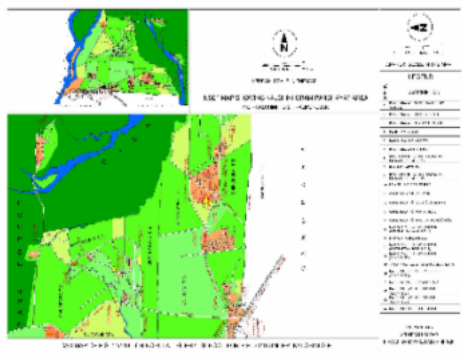

নির্বাচক নিবন্ধন আধিকারিকের স্বাক্ষর

Nazri Naksha

Google Map View

Polling Station Building Front View

Polling Station Front View

Cad View

Key MAP View

বিধানসভা নির্বাচনক্ষেত্রের নং, নাম : 11-কালচিনি  
ভাগ নং, নাম : 1-গুদাম লাইন