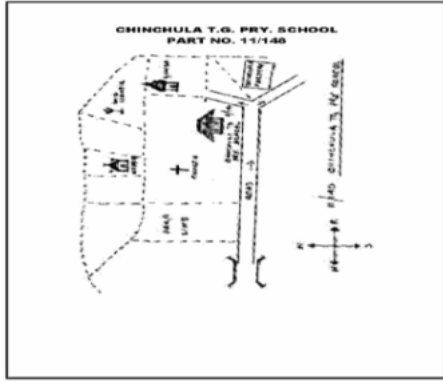

Nazri Naksha