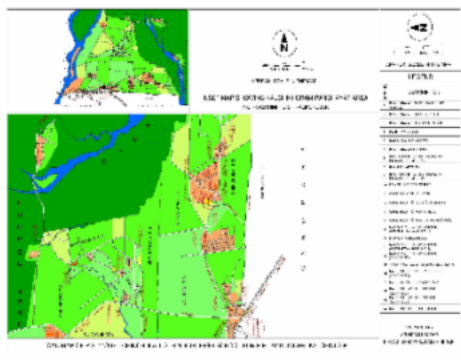

নির্বাচক নিবন্ধন আধিকারিকের স্বাক্ষর

Nazri Naksha

Google Map View

Polling Station Building Front View

Polling Station Front View

Cad View

Key MAP View

1 নাম : নিজামিয়া পিতার নাম: সামরুদ্দিন বাড়ির নং : n0002 বয়স : 49 লিঙ্গ : পুরুষ ফটো উপলব্ধ	WB/02/011/432743	2 নাম : রুকসার খাতুন পিতার নাম: সামসুদ্দিন আনসারি বাড়ির নং : এন0015 বয়স : 28 লিঙ্গ : মহিলা ফটো উপলব্ধ	YJC2484517	3 নাম : শবনম খাতুন পিতার নাম: হায়দর আলি বাড়ির নং : N0013 বয়স : 24 লিঙ্গ : মহিলা ফটো উপলব্ধ	YJC2403731
4 নাম : মহঃ মুসতাকুল আনসারী পিতার নাম: মুহাম্মদ বাড়ির নং : n0018 বয়স : 36 লিঙ্গ : পুরুষ ফটো উপলব্ধ	YJC0546879	5 নাম : ইলিয়াকৎ আনসারি পিতার নাম: মহম্মদ সাহাবুদ্দিন আনসারি বাড়ির নং : এন0022 বয়স : 24 লিঙ্গ : পুরুষ ফটো উপলব্ধ	YJC2521854	6 নাম : গুলজান খাতুন পিতার নাম: মজিদ আনসারি বাড়ির নং : 001 বয়স : 21 লিঙ্গ : মহিলা ফটো উপলব্ধ	YJC2696938
7 নাম : শাহজাদ আনসারি পিতার নাম: হাফিজ আনসারি বাড়ির নং : নং021 বয়স : 25 লিঙ্গ : পুরুষ ফটো উপলব্ধ	YJC2689370	8 নাম : তসলিমান বিবি স্বামীর নাম: হাইতুল্লা আনসারী বাড়ির নং : n0027 বয়স : 40 লিঙ্গ : মহিলা ফটো উপলব্ধ	CMC2643708	9 নাম : সায়রা খাতুন স্বামীর নাম: নিজামিয়া বাড়ির নং : n0002 বয়স : 49 লিঙ্গ : মহিলা ফটো উপলব্ধ	CMC2532166
10 নাম : নসিমা খাতুন স্বামীর নাম: মুবারক আনসারি বাড়ির নং : এন0019 বয়স : 35 লিঙ্গ : মহিলা ফটো উপলব্ধ	NFH1339720	11 নাম : হজরত আনসারি পিতার নাম: মোহাম্মদ আনসারি বাড়ির নং : এন0018 বয়স : 25 লিঙ্গ : পুরুষ ফটো উপলব্ধ	YJC2556454	12 নাম : জিন্নাত খাতুন পিতার নাম: মুহাম্মদ আনসারি বাড়ির নং : n0018 বয়স : 31 লিঙ্গ : মহিলা ফটো উপলব্ধ	YJC1684976
13 নাম : ফতিমা খাতুন স্বামীর নাম: সামসুল আনসারি বাড়ির নং : n0017 বয়স : 45 লিঙ্গ : মহিলা ফটো উপলব্ধ	CMC2212702	14 নাম : নাজিমা বিবি স্বামীর নাম: হাফিজ বাড়ির নং : n0021 বয়স : 49 লিঙ্গ : মহিলা ফটো উপলব্ধ	CMC2211480	15 নাম : সমীরনবিবি স্বামীর নাম: আবু বাড়ির নং : n0021 বয়স : 54 লিঙ্গ : মহিলা ফটো উপলব্ধ	WB/02/011/432737
16 নাম : ফিরোজ আনসারী মায়ের নাম: তাসলিমান বিবি বাড়ির নং : n0019 বয়স : 40 লিঙ্গ : পুরুষ ফটো উপলব্ধ	CMC2643666	17 নাম : মহম্মদ সুফান আনসারী পিতার নাম: শুকুরুল্লা আনসারী বাড়ির নং : n0019 বয়স : 43 লিঙ্গ : পুরুষ ফটো উপলব্ধ	CMC2212660	18 নাম : নজরুল আনসারি পিতার নাম: মহ ইব্রাহীম আনসারি বাড়ির নং : n0015 বয়স : 36 লিঙ্গ : পুরুষ ফটো উপলব্ধ	YJC0546788
19 নাম : রেসমি বিবি স্বামীর নাম: মোঃ হাফিজ আনসারী বাড়ির নং : n0022 বয়স : 66 লিঙ্গ : মহিলা ফটো উপলব্ধ	YJC2369858	20 নাম : আইনুল আনসারি মায়ের নাম: অনুরা খাতুন বাড়ির নং : n0012 বয়স : 34 লিঙ্গ : পুরুষ ফটো উপলব্ধ	YJC1326412	21 নাম : কামিল বারলা পিতার নাম: চুনয়া বারলা বাড়ির নং : n0011 বয়স : 41 লিঙ্গ : পুরুষ ফটো উপলব্ধ	CMC2532935
22 নাম : অনুরা খাতুন স্বামীর নাম: আলিমুদ্দিন বাড়ির নং : n0010 বয়স : 54 লিঙ্গ : মহিলা ফটো উপলব্ধ	YJC2967982	23 নাম : পরিজান খাতুন পিতার নাম: আলিমুদ্দিন আনসারি বাড়ির নং : এন0010 বয়স : 23 লিঙ্গ : মহিলা ফটো উপলব্ধ	YJC2557239	24 নাম : রসুলনবিবি স্বামীর নাম: মহ আব্দুল বাড়ির নং : n0017 বয়স : 63 লিঙ্গ : মহিলা ফটো উপলব্ধ	WB/02/011/432475
25 নাম : নাগমা খাতুন পিতার নাম: মুহাম্মদ আনসারি বাড়ির নং : এন0018 বয়স : 24 লিঙ্গ : মহিলা ফটো উপলব্ধ	YJC2519981	26 নাম : নাজির আনসারী মায়ের নাম: আমিনা বিবি বাড়ির নং : n0005 বয়স : 37 লিঙ্গ : মহিলা ফটো উপলব্ধ	YJC1326313	27 নাম : মহম্মদ আব্দুল আনসারী পিতার নাম: ইব্রাহীম আনসারী বাড়ির নং : n0005 বয়স : 60 লিঙ্গ : পুরুষ ফটো উপলব্ধ	YJC1575901
28 নাম : হাইতুল্লা আনসারি পিতার নাম: রহমত বাড়ির নং : n0027 বয়স : 50 লিঙ্গ : পুরুষ ফটো উপলব্ধ	CMC2211563	29 নাম : নিয়াজ আনসারি পিতার নাম: আব্দুল আনসারি বাড়ির নং : n0005 বয়স : 30 লিঙ্গ : পুরুষ ফটো উপলব্ধ	YJC2149383	30 নাম : মহিতনবিবি স্বামীর নাম: আমির বাড়ির নং : n0022 বয়স : 54 লিঙ্গ : মহিলা ফটো উপলব্ধ	WB/02/011/432485