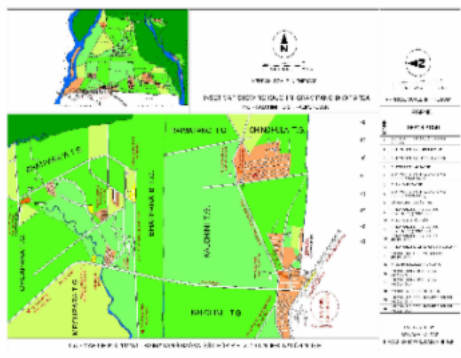

নির্বাচক নিবন্ধন আধিকারিকের স্বাক্ষর

Nazri Naksha

Google Map View

Polling Station Building Front View

Polling Station Front View

Cad View

Key MAP View

বিধানসভা নির্বাচনক্ষেত্রের নং, নাম : 11-কালচিনি
ভাগ নং, নাম : 1-২-নং লাইন সমগ্র