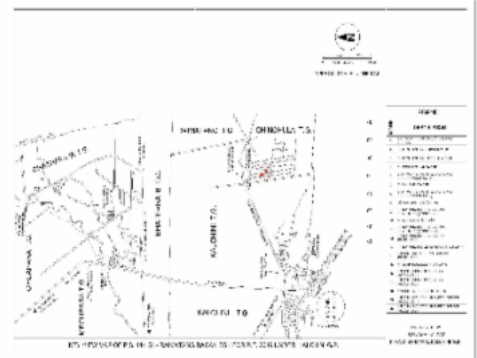

নির্বাচক নিবন্ধন আধিকারিকের স্বাক্ষর

Nazri Naksha

Google Map View

Polling Station Building Front View

Polling Station Front View

Cad View

Key MAP View

বিধানসভা নির্বাচনক্ষেত্রের নং, নাম : 11-কালচিনি
ভাগ নং, নাম : 1-২-নং লাইন সমগ্র