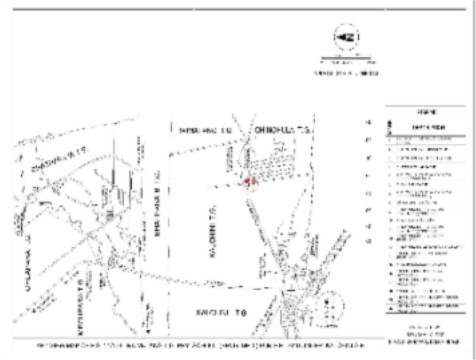

নির্বাচক নিবন্ধন আধিকারিকের স্বাক্ষর

Nazri Naksha

Google Map View

Polling Station Building Front View

Polling Station Front View

Cad View

Key MAP View

1 নাম : সুধমা আইন্দ স্বামীর নাম: অরুণ আইন্দ বাড়ির নং : n0133 বয়স : 47 লিঙ্গ : মহিলা	CMC1290014 ফটো উপলব্ধ	2 নাম : কিরন আইন্দ পিতার নাম: বিনদ আইন্দ বাড়ির নং : n0133 বয়স : 41 লিঙ্গ : পুরুষ	CMC2536514 ফটো উপলব্ধ	3 নাম : অভিষেক উইলসন আইন্দ পিতার নাম: অরুণ আইন্দ বাড়ির নং : N0133 বয়স : 24 লিঙ্গ : পুরুষ	YJC2397727 ফটো উপলব্ধ
4 নাম : এলিনা আইন্দ পিতার নাম: অরুণ আইন্দ বাড়ির নং : n0220 বয়স : 27 লিঙ্গ : মহিলা	YJC2240083 ফটো উপলব্ধ	5 নাম : কাইলি ইয়োগ্জন স্বামীর নাম: অমিতাভ ইয়োগ্জন বাড়ির নং : n0002 বয়স : 56 লিঙ্গ : মহিলা	WB/02/011/438228 ফটো উপলব্ধ	6 নাম : সুদীপ ইয়োনজোন পিতার নাম: অমিতাভ ইয়োনজোন বাড়ির নং : n0002 বয়স : 36 লিঙ্গ : পুরুষ	YJC0557645 ফটো উপলব্ধ
7 নাম : যমুনা মুন্ডা লোহার স্বামীর নাম: পঞ্চম লোহার বাড়ির নং : n0002 বয়স : 32 লিঙ্গ : মহিলা	YJC1442151 ফটো উপলব্ধ	8 নাম : প্রসন্নজীত উরিয়া পিতার নাম: ধীরাজ উরিয়া বাড়ির নং : এন0046 বয়স : 25 লিঙ্গ : পুরুষ	YJC2584860 ফটো উপলব্ধ	9 নাম : সরোজীত ওরিয়া পিতার নাম: নীরাজ ওরিয়া বাড়ির নং : এন0046 বয়স : 26 লিঙ্গ : পুরুষ	YJC2315828 ফটো উপলব্ধ
10 নাম : অনিল উড়িয়া পিতার নাম: শ্রীধর উড়িয়া বাড়ির নং : n0046 বয়স : 55 লিঙ্গ : পুরুষ	WB/02/011/438090 ফটো উপলব্ধ	11 নাম : রসরাজ ওরিয়া পিতার নাম: শ্রীধর ওরিয়া বাড়ির নং : n0046 বয়স : 44 লিঙ্গ : পুরুষ	CMC2823714 ফটো উপলব্ধ	12 নাম : ধীরাজ উড়িয়া পিতার নাম: শ্রীধর উড়িয়া বাড়ির নং : n0046 বয়স : 48 লিঙ্গ : পুরুষ	YJC1577386 ফটো উপলব্ধ
13 নাম : নিরাজ উড়িয়া পিতার নাম: শ্রীধর উড়িয়া বাড়ির নং : n0046 বয়স : 49 লিঙ্গ : পুরুষ	WB/02/011/438212 ফটো উপলব্ধ	14 নাম : বসন্ত উরাও পিতার নাম: নানু বাড়ির নং : n0019 বয়স : 48 লিঙ্গ : পুরুষ	CMC2535482 ফটো উপলব্ধ	15 নাম : বসন্ত উরাও পিতার নাম: নানু উরাও বাড়ির নং : এন0150 বয়স : 52 লিঙ্গ : পুরুষ	CMC2214567 ফটো উপলব্ধ
16 নাম : রাম উরাও পিতার নাম: কাদিয়া উরাও বাড়ির নং : n0041 বয়স : 59 লিঙ্গ : পুরুষ	WB/02/011/438323 ফটো উপলব্ধ	17 নাম : পার্বতী উরাও স্বামীর নাম: সঞ্জিত উরাও বাড়ির নং : n0141 বয়স : 38 লিঙ্গ : মহিলা	KWK2682367 ফটো উপলব্ধ	18 নাম : সাগর উরাও পিতার নাম: রাম উরাও বাড়ির নং : n0041 বয়স : 34 লিঙ্গ : পুরুষ	YJC1327436 ফটো উপলব্ধ
19 নাম : সঞ্জিত উরাও পিতার নাম: সোমা উরাও বাড়ির নং : n0141 বয়স : 40 লিঙ্গ : পুরুষ	CMC2823763 ফটো উপলব্ধ	20 নাম : এডলিন ওরাও স্বামীর নাম: অজিত উরাও বাড়ির নং : n0080 বয়স : 42 লিঙ্গ : মহিলা	CMC2823862 ফটো উপলব্ধ	21 নাম : ছুন উরাও স্বামীর নাম: নানু উরাও বাড়ির নং : n0019 বয়স : 69 লিঙ্গ : মহিলা	WB/02/011/438282 ফটো উপলব্ধ
22 নাম : ললিতা লোহার উরাও স্বামীর নাম: সর্ষীর উরাও বাড়ির নং : n0128 বয়স : 28 লিঙ্গ : মহিলা	YJC1783851 ফটো উপলব্ধ	23 নাম : নিহা উরাও পিতার নাম: বাসান্তা উরাও বাড়ির নং : এন0019 বয়স : 23 লিঙ্গ : মহিলা	YJC2523710 ফটো উপলব্ধ	24 নাম : রতিয়া উরাও পিতার নাম: বউয়া উরাও বাড়ির নং : n0129 বয়স : 38 লিঙ্গ : পুরুষ	YJC1141902 ফটো উপলব্ধ
25 নাম : দেসমি উরাও পিতার নাম: সোমরা উরাও বাড়ির নং : n0122 বয়স : 53 লিঙ্গ : মহিলা	WB/02/011/438101 ফটো উপলব্ধ	26 নাম : সরোজ উরাও পিতার নাম: সোমা উরাও বাড়ির নং : n0141 বয়স : 46 লিঙ্গ : পুরুষ	CMC1289172 ফটো উপলব্ধ	27 নাম : সরিতা ওরাও স্বামীর নাম: অশান্ত ওরাও বাড়ির নং : n0206 বয়স : 46 লিঙ্গ : মহিলা	CMC2532232 ফটো উপলব্ধ
28 নাম : বাসন্তী উরাও স্বামীর নাম: রাম উরাও বাড়ির নং : n0041 বয়স : 54 লিঙ্গ : মহিলা	WB/02/011/438313 ফটো উপলব্ধ	29 নাম : অশান্ত উরাও পিতার নাম: নানু উরাও বাড়ির নং : n0019 বয়স : 46 লিঙ্গ : পুরুষ	CMC2215267 ফটো উপলব্ধ	30 নাম : সালমি উরাও স্বামীর নাম: মাইকেল উরাও বাড়ির নং : n0128 বয়স : 57 লিঙ্গ : মহিলা	WB/02/011/438229 ফটো উপলব্ধ