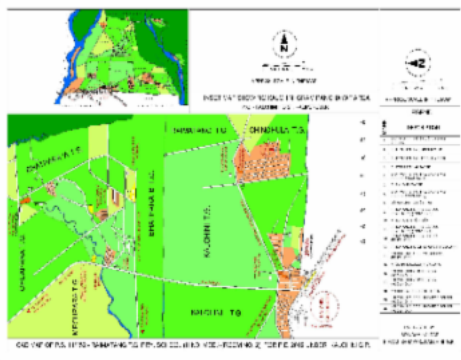

নির্বাচক নিবন্ধন আধিকারিকের স্বাক্ষর

Nazri Naksha

Google Map View

Polling Station Building Front View

Polling Station Front View

Cad View

Key MAP View

1 নাম : সুধমা আইন্দ স্বামীর নাম: অরুণ আইন্দ বাড়ির নং : n0133 বয়স : 47 লিঙ্গ : মহিলা	CMC1290014 ফটো উপলব্ধ	2 নাম : কিরন আইন্দ পিতার নাম: বিনদ আইন্দ বাড়ির নং : n0133 বয়স : 41 লিঙ্গ : পুরুষ	CMC2536514 ফটো উপলব্ধ	3 নাম : অভিষেক উইলসন আইন্দ পিতার নাম: অরুণ আইন্দ বাড়ির নং : N0133 বয়স : 24 লিঙ্গ : পুরুষ	YJC2397727 ফটো উপলব্ধ
4 নাম : এলিনা আইন্দ পিতার নাম: অরুণ আইন্দ বাড়ির নং : n0220 বয়স : 27 লিঙ্গ : মহিলা	YJC2240083 ফটো উপলব্ধ	5 নাম : কাইলি ইয়োগ্জন স্বামীর নাম: অমিতাভ ইয়োগ্জন বাড়ির নং : n0002 বয়স : 56 লিঙ্গ : মহিলা	WB/02/011/438228 ফটো উপলব্ধ	6 নাম : সুদীপ ইয়োনজোন পিতার নাম: অমিতাভ ইয়োনজোন বাড়ির নং : n0002 বয়স : 36 লিঙ্গ : পুরুষ	YJC0557645 ফটো উপলব্ধ
7 নাম : যমুনা মুন্ডা লোহার স্বামীর নাম: পঞ্চম লোহার বাড়ির নং : n0002 বয়স : 32 লিঙ্গ : মহিলা	YJC1442151 ফটো উপলব্ধ	8 নাম : প্রসন্নজীত উরিয়া পিতার নাম: ধীরাজ উরিয়া বাড়ির নং : এন0046 বয়স : 25 লিঙ্গ : পুরুষ	YJC2584860 ফটো উপলব্ধ	9 নাম : সরোজীত ওরিয়া পিতার নাম: নীরাজ ওরিয়া বাড়ির নং : এন0046 বয়স : 26 লিঙ্গ : পুরুষ	YJC2315828 ফটো উপলব্ধ
10 নাম : অনিল উড়িয়া পিতার নাম: শ্রীধর উড়িয়া বাড়ির নং : n0046 বয়স : 55 লিঙ্গ : পুরুষ	WB/02/011/438090 ফটো উপলব্ধ	11 নাম : রসরাজ ওরিয়া পিতার নাম: শ্রীধর ওরিয়া বাড়ির নং : n0046 বয়স : 44 লিঙ্গ : পুরুষ	CMC2823714 ফটো উপলব্ধ	12 নাম : ধীরাজ উড়িয়া পিতার নাম: শ্রীধর উড়িয়া বাড়ির নং : n0046 বয়স : 48 লিঙ্গ : পুরুষ	YJC1577386 ফটো উপলব্ধ
13 নাম : নিরাজ উড়িয়া পিতার নাম: শ্রীধর উড়িয়া বাড়ির নং : n0046 বয়স : 49 লিঙ্গ : পুরুষ	WB/02/011/438212 ফটো উপলব্ধ	14 নাম : বসন্ত উরাও পিতার নাম: নানু বাড়ির নং : n0019 বয়স : 48 লিঙ্গ : পুরুষ	CMC2535482 ফটো উপলব্ধ	15 নাম : বসন্ত উরাও পিতার নাম: নানু উরাও বাড়ির নং : এন0150 বয়স : 52 লিঙ্গ : পুরুষ	CMC2214567 ফটো উপলব্ধ
16 নাম : রাম উরাও পিতার নাম: কাদিয়া উরাও বাড়ির নং : n0041 বয়স : 59 লিঙ্গ : পুরুষ	WB/02/011/438323 ফটো উপলব্ধ	17 নাম : পার্বতী উরাও স্বামীর নাম: সঞ্জিত উরাও বাড়ির নং : n0141 বয়স : 38 লিঙ্গ : মহিলা	KWK2682367 ফটো উপলব্ধ	18 নাম : সাগর উরাও পিতার নাম: রাম উরাও বাড়ির নং : n0041 বয়স : 34 লিঙ্গ : পুরুষ	YJC1327436 ফটো উপলব্ধ
19 নাম : সঞ্জিত উরাও পিতার নাম: সোমা উরাও বাড়ির নং : n0141 বয়স : 40 লিঙ্গ : পুরুষ	CMC2823763 ফটো উপলব্ধ	20 নাম : এডলিন ওরাও স্বামীর নাম: অজিত উরাও বাড়ির নং : n0080 বয়স : 42 লিঙ্গ : মহিলা	CMC2823862 ফটো উপলব্ধ	21 নাম : ছুন উরাও স্বামীর নাম: নানু উরাও বাড়ির নং : n0019 বয়স : 69 লিঙ্গ : মহিলা	WB/02/011/438282 ফটো উপলব্ধ
22 নাম : ললিতা লোহার উরাও স্বামীর নাম: সর্ষীর উরাও বাড়ির নং : n0128 বয়স : 28 লিঙ্গ : মহিলা	YJC1783851 ফটো উপলব্ধ	23 নাম : নিহা উরাও পিতার নাম: বাসান্তা উরাও বাড়ির নং : এন0019 বয়স : 23 লিঙ্গ : মহিলা	YJC2523710 ফটো উপলব্ধ	24 নাম : রতিয়া উরাও পিতার নাম: বউয়া উরাও বাড়ির নং : n0129 বয়স : 38 লিঙ্গ : পুরুষ	YJC1141902 ফটো উপলব্ধ
25 নাম : দেসমি উরাও পিতার নাম: সোমরা উরাও বাড়ির নং : n0122 বয়স : 53 লিঙ্গ : মহিলা	WB/02/011/438101 ফটো উপলব্ধ	26 নাম : সরোজ উরাও পিতার নাম: সোমা উরাও বাড়ির নং : n0141 বয়স : 46 লিঙ্গ : পুরুষ	CMC1289172 ফটো উপলব্ধ	27 নাম : সরিতা ওরাও স্বামীর নাম: অশান্ত ওরাও বাড়ির নং : n0206 বয়স : 46 লিঙ্গ : মহিলা	CMC2532232 ফটো উপলব্ধ
28 নাম : বাসন্তী উরাও স্বামীর নাম: রাম উরাও বাড়ির নং : n0041 বয়স : 54 লিঙ্গ : মহিলা	WB/02/011/438313 ফটো উপলব্ধ	29 নাম : অশান্ত উরাও পিতার নাম: নানু উরাও বাড়ির নং : n0019 বয়স : 46 লিঙ্গ : পুরুষ	CMC2215267 ফটো উপলব্ধ	30 নাম : সালমি উরাও স্বামীর নাম: মাইকেল উরাও বাড়ির নং : n0128 বয়স : 57 লিঙ্গ : মহিলা	WB/02/011/438229 ফটো উপলব্ধ