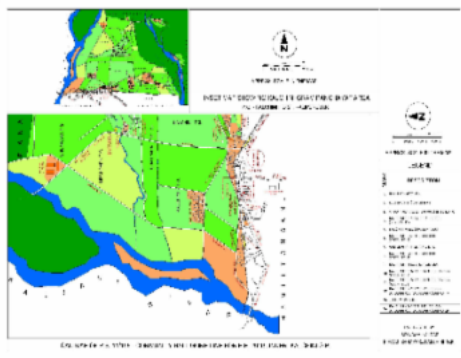

নির্বাচক নিবন্ধন আধিকারিকের স্বাক্ষর

Nazri Naksha

Google Map View

Polling Station Building Front View

Polling Station Front View

Cad View

Key MAP View

বিধানসভা নির্বাচনক্ষেত্রের নং, নাম : 11-কালচিনি  
ভাগ নং, নাম : 1-গোরে লাইন এলাকা