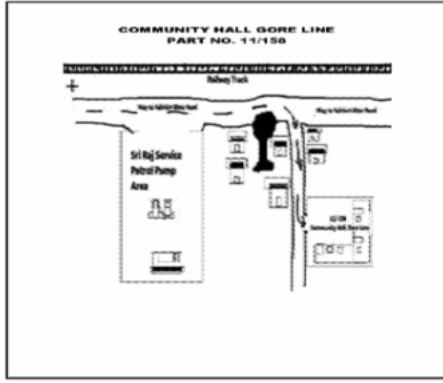

নির্বাচক নিবন্ধন আধিকারিকের স্বাক্ষর

Nazri Naksha

Google Map View

Polling Station Building Front View

Polling Station Front View

Cad View

Key MAP View

বিধানসভা নির্বাচনক্ষেত্রের নং, নাম : 11-কালচিনি  
ভাগ নং, নাম : 1-গোরে লাইন এলাকা