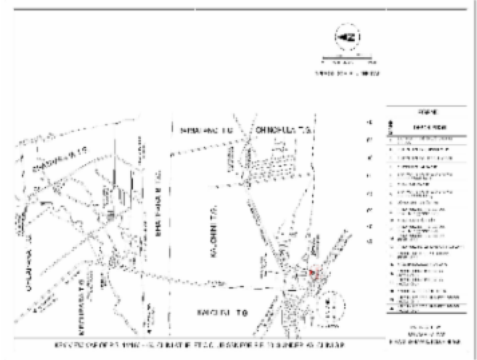

নির্বাচক নিবন্ধন আধিকারিকের স্বাক্ষর

Nazri Naksha

Google Map View

Polling Station Building Front View

Polling Station Front View

Cad View

Key MAP View

বিধানসভা নির্বাচনক্ষেত্রের নং, নাম : 11-কালচিনি
ভাগ নং, নাম : 1-কালচিনি চৌপথির পূর্বাংশ