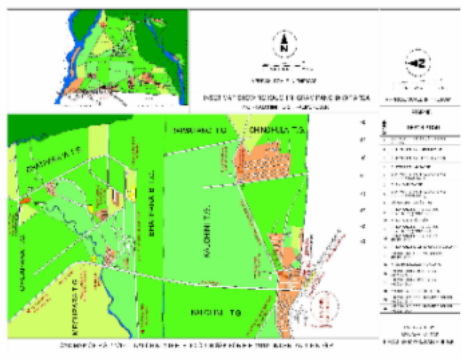

নির্বাচক নিবন্ধন আধিকারিকের স্বাক্ষর

Nazri Naksha

Google Map View

Polling Station Building Front View

Polling Station Front View

Cad View

Key MAP View

বিধানসভা নির্বাচনক্ষেত্রের নং, নাম : 11-কালচিনি
ভাগ নং, নাম : 1-কালচিনি চৌপথির পূর্বাংশ