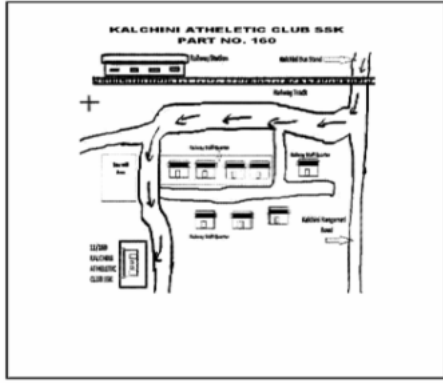

নির্বাচক তালিকা 2026 S25 পশ্চিমবঙ্গ

বিধানসভা নির্বাচনক্ষেত্রের নং, নাম ও সংরক্ষণের স্থিতি : 11 - কালচিনি (তপশীলি উপজাতি)		অংশ নং : 169			
বিধানসভা নির্বাচনক্ষেত্রটি যে লোকসভা নির্বাচনক্ষেত্রের / ক্ষেত্রসমূহের অন্তর্ভুক্ত তার নং, নাম ও সংরক্ষণ স্থিতি : 2 - আলিপুরদুয়ার (তপশীলি উপজাতি)					
1. সংশোধনের পূর্ণ বিবরণ					
সংশোধনের বৎসর :	2026	নির্বাচক তালিকার পরিচিতি :			
ভিত্তি তারিখ :	01-01-2026	বিশেষ নিবিড় সংশোধনী ২০২৬-এর চূড়ান্ত ভোটার তালিকা			
সংশোধনের প্রকৃতি :	বিশেষ নিবিড় সংশোধনী 2026				
প্রকাশনার তারিখ :	28-02-2026				
2. অংশ ও নির্বাচনী এলাকার পূর্ণ বিবরণ :					
অংশের ভাগ নং ও নাম :					
1-কালচিনি চৌপথির পূর্বাংশ		প্রধান শহর/গ্রাম : কালচিনি চা বাগান			
2-রাংগামাটি রোডের পূর্বাংশ		ওয়ার্ড :			
3-রেলওয়ে কোলোনি		থানা : কালচিনি			
4-শান্তি নগরের উভয় দিক		গ্রাম পঞ্চগায়েত : কালচিনি			
		ব্লক : কালচিনি			
		মহকুমা : আলিপুরদুয়ার সদর			
		জেলা : আলিপুরদুয়ার			
		পিন : 735217			
3. ভোট গ্রহন কেন্দ্রের পূর্ণ বিবরণ :					
ভোট গ্রহন কেন্দ্রের নং, নাম :		ভোট গ্রহন কেন্দ্রের শ্রেণী :		গ্রামীণ	
169 - কালচিনি অ্যাথলেটিক ক্লাব এস. এস. কে.		এই অংশে সহায়ক ভোটগ্রহন কেন্দ্রের সংখ্যা :		0	
ভোট গ্রহন কেন্দ্রের ঠিকানা :					
কালচিনি অ্যাথলেটিক ক্লাব এস. এস. কে., কালচিনি চৌপথী					
4. নির্বাচকের সংখ্যা :					
প্রথম ক্রমিক নং	শেষ ক্রমিক নং	মোট সংখ্যা			
		পুরুষ	মহিলা	তৃতীয় লিঙ্গ	মোট
1	900	463	435	0	898

নির্বাচক নিবন্ধন আধিকারিকের স্বাক্ষর

Nazri Naksha

Google Map View

Polling Station Building Front View

Polling Station Front View

Cad View

Key MAP View

বিধানসভা নির্বাচনক্ষেত্রের নং, নাম : 11-কালচিনি
ভাগ নং, নাম : 1-কালচিনি চৌপথির পূর্বাংশ