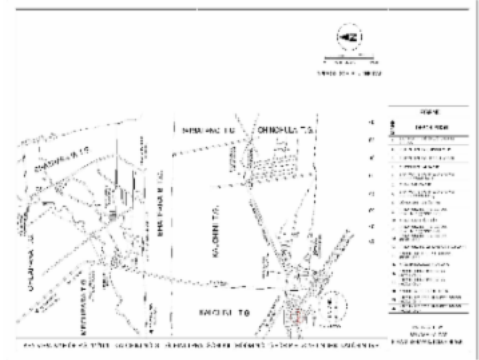

নির্বাচক নিবন্ধন আধিকারিকের স্বাক্ষর

Nazri Naksha

Google Map View

Polling Station Building Front View

Polling Station Front View

Cad View

Key MAP View

বিধানসভা নির্বাচনক্ষেত্রের নং, নাম : 11-কালচিনি  
ভাগ নং, নাম : 1-পেট্রোল পাম্প লাইন সমগ্র