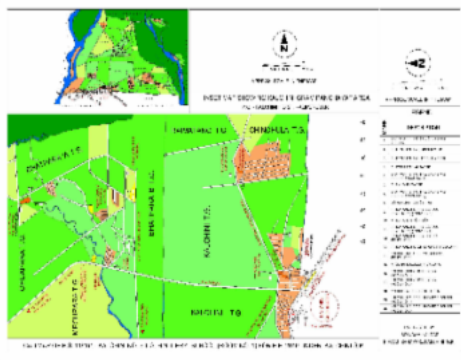

নির্বাচক নিবন্ধন আধিকারিকের স্বাক্ষর

Nazri Naksha

Google Map View

Polling Station Building Front View

Polling Station Front View

Cad View

Key MAP View

বিধানসভা নির্বাচনক্ষেত্রের নং, নাম : 11-কালচিনি  
ভাগ নং, নাম : 1-পেট্রোল পাম্প লাইন সমগ্র