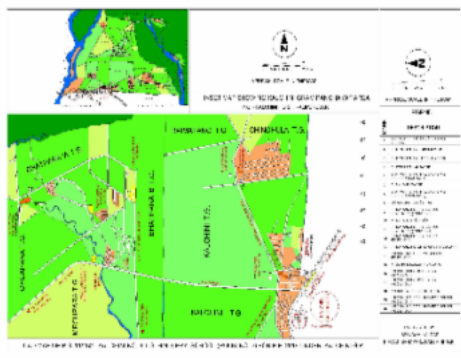

নির্বাচক নিবন্ধন আধিকারিকের স্বাক্ষর

Nazri Naksha

Google Map View

Polling Station Building Front View

Polling Station Front View

Cad View

Key MAP View

বিধানসভা নির্বাচনক্ষেত্রের নং, নাম : 11-কালচিনি
ভাগ নং, নাম : 1-পিপলতলা লাইন সমগ্র