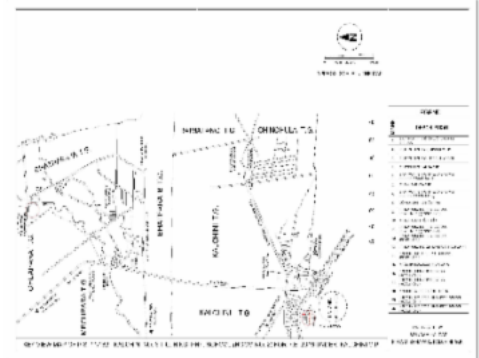

নির্বাচক নিবন্ধন আধিকারিকের স্বাক্ষর

Nazri Naksha

Google Map View

Polling Station Building Front View

Polling Station Front View

Cad View

Key MAP View

বিধানসভা নির্বাচনক্ষেত্রের নং, নাম : 11-কালচিনি
ভাগ নং, নাম : 1-পিপলতলা লাইন সমগ্র