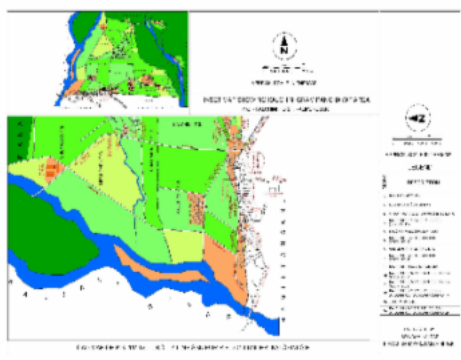

নির্বাচক নিবন্ধন আধিকারিকের স্বাক্ষর

Nazri Naksha

Google Map View

Polling Station Building Front View

Polling Station Front View

Cad View

Key MAP View

বিধানসভা নির্বাচনক্ষেত্রের নং, নাম : 11-কালচিনি
ভাগ নং, নাম : 1-টুলি লাইন