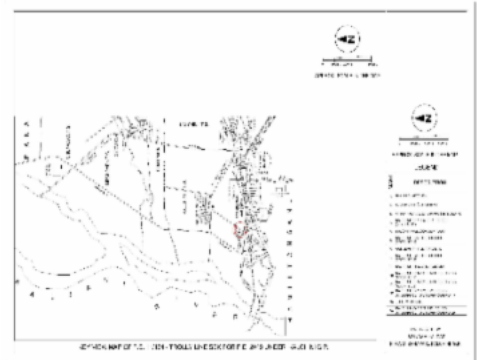

নির্বাচক নিবন্ধন আধিকারিকের স্বাক্ষর

Nazri Naksha

Google Map View

Polling Station Building Front View

Polling Station Front View

Cad View

Key MAP View

বিধানসভা নির্বাচনক্ষেত্রের নং, নাম : 11-কালচিনি
ভাগ নং, নাম : 1-টুলি লাইন