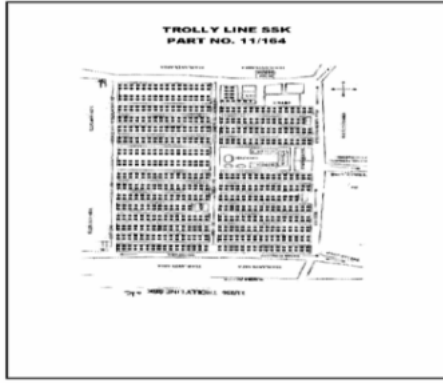

নির্বাচক নিবন্ধন আধিকারিকের স্বাক্ষর

Nazri Naksha

Google Map View

Polling Station Building Front View

Polling Station Front View

Cad View

Key MAP View

বিধানসভা নির্বাচনক্ষেত্রের নং, নাম : 11-কালচিনি
ভাগ নং, নাম : 1-টুলি লাইন