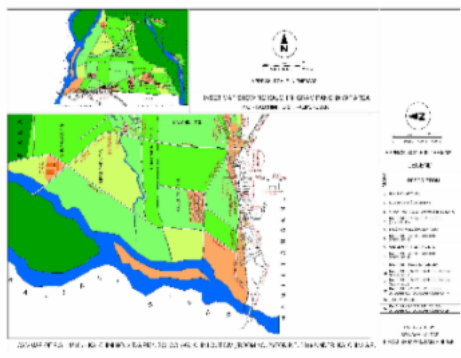

নির্বাচক নিবন্ধন আধিকারিকের স্বাক্ষর

Nazri Naksha

Google Map View

Polling Station Building Front View

Polling Station Front View

Cad View

Key MAP View

বিধানসভা নির্বাচনক্ষেত্রের নং, নাম : 11-কালচিনি
ভাগ নং, নাম : 1-টোকাই লাইন