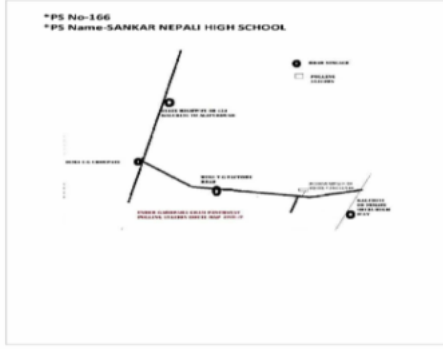

নির্বাচক নিবন্ধন আধিকারিকের স্বাক্ষর

Nazri Naksha

Google Map View

Polling Station Building Front View

Polling Station Front View

Cad View

Key MAP View

বিধানসভা নির্বাচনক্ষেত্রের নং, নাম : 11-কালচিনি
ভাগ নং, নাম : 1-মেইন রোডের উভয় দিক