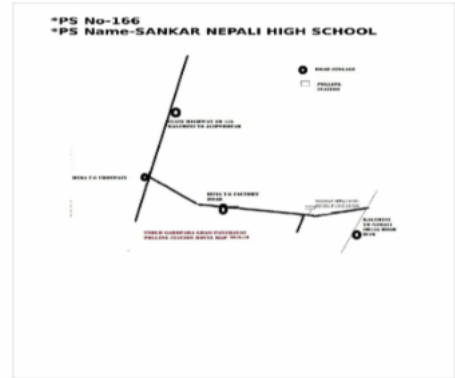

নির্বাচক নিবন্ধন আধিকারিকের স্বাক্ষর

Nazri Naksha

Google Map View

Polling Station Building Front View

Polling Station Front View

Cad View

Key MAP View

বিধানসভা নির্বাচনক্ষেত্রের নং, নাম : 11-কালচিনি
ভাগ নং, নাম : 1-মেইন রোডের উভয় দিক