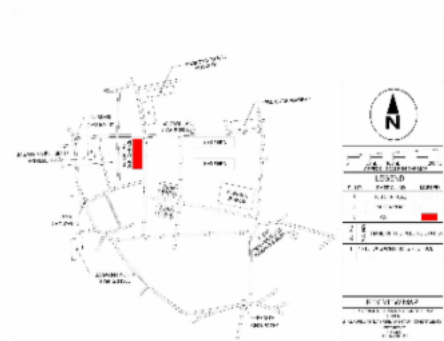

নির্বাচক নিবন্ধন আধিকারিকের স্বাক্ষর

Nazri Naksha

Google Map View

Polling Station Building Front View

Polling Station Front View

Cad View

Key MAP View

1	WB/02/011/039059	ফটো উপলব্ধ	2	CMC2857696	ফটো উপলব্ধ	3	YJC1643667	ফটো উপলব্ধ
নাম : আনোয়ার বিবি স্বামীর নাম: মোজা বাড়ির নং : n0050 বয়স : 56 লিঙ্গ : মহিলা			নাম : আলতাপ হোসেন পিতার নাম: মুক্তার আলী বাড়ির নং : n0050 বয়স : 37 লিঙ্গ : পুরুষ			নাম : আব্দুল মোল্লাহ পিতার নাম: হেলাত মিয়া বাড়ির নং : n0057 বয়স : 29 লিঙ্গ : পুরুষ		
4	CMC1260439	ফটো উপলব্ধ	5	YJC1492354	ফটো উপলব্ধ	6	CMC1260975	ফটো উপলব্ধ
নাম : বিষ্ণু প্রসাদ পিতার নাম: হরি প্রসাদ বাড়ির নং : n0162 বয়স : 78 লিঙ্গ : পুরুষ			নাম : আনোয়ার হোসেন পিতার নাম: মুক্তার আলী বাড়ির নং : n0050 বয়স : 34 লিঙ্গ : পুরুষ			নাম : সুসমা শর্মা পিতার নাম: বিষ্ণুপ্রসাদ শর্মা বাড়ির নং : n0162 বয়স : 47 লিঙ্গ : মহিলা		
7	YJC0053827	ফটো উপলব্ধ	8	YJC0050641	ফটো উপলব্ধ	9	YJC2368041	ফটো উপলব্ধ
নাম : মোসেস শর্মা পিতার নাম: বিষ্ণু প্রসাদ শর্মা বাড়ির নং : n0162 বয়স : 37 লিঙ্গ : পুরুষ			নাম : মাজমা পূর্বী পিতার নাম: মুহু আব্দ আলি বাড়ির নং : n0163 বয়স : 38 লিঙ্গ : মহিলা			নাম : ওম প্রকাশ ঠাকুর পিতার নাম: দিনেশ কুমার ঠাকুর বাড়ির নং : 001 বয়স : 33 লিঙ্গ : পুরুষ		
10	WB/02/011/039354	ফটো উপলব্ধ	11	CMC2857811	ফটো উপলব্ধ	12	WB/02/011/039001	ফটো উপলব্ধ
নাম : লায়লি বিবি স্বামীর নাম: আব্দ আলী বাড়ির নং : n0163 বয়স : 63 লিঙ্গ : মহিলা			নাম : রসিদুল রহমান পিতার নাম: মজিবুল রহমান বাড়ির নং : 54 বয়স : 40 লিঙ্গ : পুরুষ			নাম : মজিবুল রহমান পিতার নাম: নূরমহম্মদ বাড়ির নং : n0054 বয়স : 72 লিঙ্গ : পুরুষ		
13	YJC2793495	ফটো উপলব্ধ	14	WB/02/011/039384	ফটো উপলব্ধ	15	WB/02/011/039383	ফটো উপলব্ধ
নাম : আহেদ আলী পিতার নাম: অম্বিদ মিয়া বাড়ির নং : n0163 বয়স : 73 লিঙ্গ : পুরুষ			নাম : তোতা মিয়া পিতার নাম: আব্দুল কাদের বাড়ির নং : n0057 বয়স : 66 লিঙ্গ : পুরুষ			নাম : আনোয়ারা বিবি স্বামীর নাম: তোতা মিয়া বাড়ির নং : n0057 বয়স : 56 লিঙ্গ : মহিলা		
16	YJC2847531	ফটো উপলব্ধ	17	YJC1512789	ফটো উপলব্ধ	18	YJC1019694	ফটো উপলব্ধ
নাম : রসিদা বিবি স্বামীর নাম: মজিবুল রহমান বাড়ির নং : n0054 বয়স : 62 লিঙ্গ : মহিলা			নাম : ফ. জিনা খাতুন পিতার নাম: মজিবুল রহমান বাড়ির নং : n0054 বয়স : 30 লিঙ্গ : মহিলা			নাম : মীন প্রধান পিতার নাম: ভীম কুমার প্রধান বাড়ির নং : n0163 বয়স : 44 লিঙ্গ : মহিলা		
19	CMC2358661	ফটো উপলব্ধ	20	YJC2279214	ফটো উপলব্ধ	21	YJC2112241	ফটো উপলব্ধ
নাম : সুখমায়া সনম পিতার নাম: মনবাহাদুর সনম বাড়ির নং : n0052 বয়স : 46 লিঙ্গ : মহিলা			নাম : আবু তাসির পিতার নাম: কাশিমুদ্দীন মিয়া বাড়ির নং : এন0052 বয়স : 26 লিঙ্গ : পুরুষ			নাম : মেনুকা তামাং স্বামীর নাম: ভীমবাহাদুর স্বাম বাড়ির নং : এন0163 বয়স : 34 লিঙ্গ : মহিলা		
22	WB/02/011/033291	ফটো উপলব্ধ	23	WB/02/011/030065	ফটো উপলব্ধ	24	YJC1739911	ফটো উপলব্ধ
নাম : জ্যোত্স্না বিবি স্বামীর নাম: খয়বর বাড়ির নং : n0486 বয়স : 52 লিঙ্গ : মহিলা			নাম : আলেয়া বেওয়া স্বামীর নাম: করিম বাড়ির নং : n0495 বয়স : 81 লিঙ্গ : মহিলা			নাম : মকসেদুল রহমান পিতার নাম: মজিবুল রহমান বাড়ির নং : n0054 বয়স : 33 লিঙ্গ : পুরুষ		
25	CMC2354207	ফটো উপলব্ধ	26	CMC1254176	ফটো উপলব্ধ	27	YJC1718089	ফটো উপলব্ধ
নাম : আছগর আলী পিতার নাম: মুহু অধিকার মিয়া বাড়ির নং : n0444 বয়স : 41 লিঙ্গ : পুরুষ			নাম : রুপা বিশ্ব পিতার নাম: পদম বিশ্ব বাড়ির নং : এন0052 বয়স : 53 লিঙ্গ : মহিলা			নাম : আজিরুন বিবি স্বামীর নাম: মুহু ইসলাম বাড়ির নং : n0494 বয়স : 53 লিঙ্গ : মহিলা		
28	GTM2031581	ফটো উপলব্ধ	29	CMC1263862	ফটো উপলব্ধ	30	YJC2368561	ফটো উপলব্ধ
নাম : মদন বর্মন পিতার নাম: লেফ টেনেন্ট রামচন্দ্র বর্মন বাড়ির নং : এন0056 বয়স : 43 লিঙ্গ : পুরুষ			নাম : জমিনো বিবি স্বামীর নাম: মনসের মিয়া বাড়ির নং : এন0052 বয়স : 81 লিঙ্গ : মহিলা			নাম : খয়বর আলী পিতার নাম: উজ্জল বাড়ির নং : n0471 বয়স : 65 লিঙ্গ : পুরুষ		