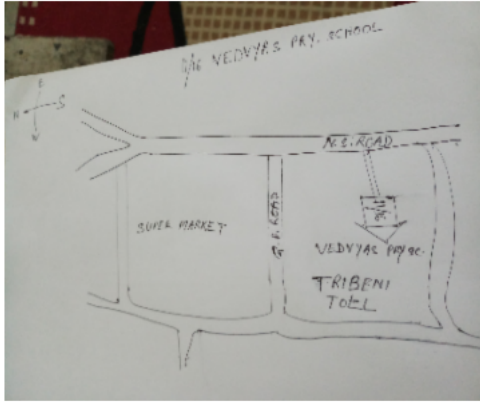

Nazri Naksha