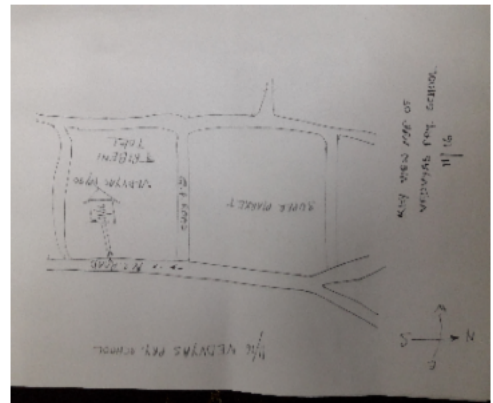

Key MAP View