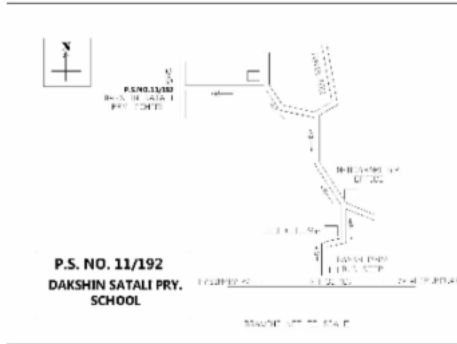

নির্বাচক নিবন্ধন আধিকারিকের স্বাক্ষর

Nazri Naksha

Google Map View

Polling Station Building Front View

Polling Station Front View

Cad View

Key MAP View

বিধানসভা নির্বাচনক্ষেত্রের নং, নাম : 11-কালচিনি
ভাগ নং, নাম : 1-বানিয়া বাঁধের উত্তরাংশ