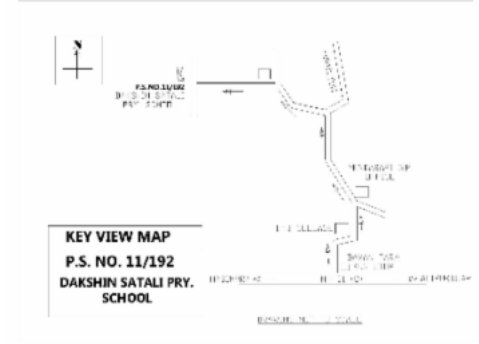

নির্বাচক নিবন্ধন আধিকারিকের স্বাক্ষর

Nazri Naksha

Google Map View

Polling Station Building Front View

Polling Station Front View

Cad View

Key MAP View

বিধানসভা নির্বাচনক্ষেত্রের নং, নাম : 11-কালচিনি
ভাগ নং, নাম : 1-বানিয়া বাঁধের উত্তরাংশ