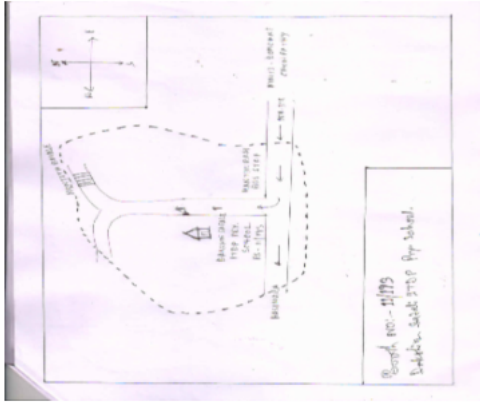

Nazri Naksha