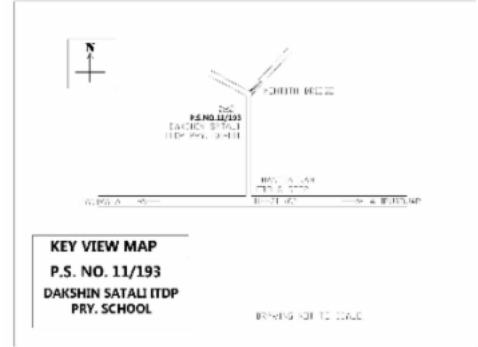

নির্বাচক নিবন্ধন আধিকারিকের স্বাক্ষর

Nazri Naksha

Google Map View

Polling Station Building Front View

Polling Station Front View

Cad View

Key MAP View

1 নাম : জীবিতা ঈশ্বরারী (বসুমাতা) স্বামীর নাম: অদীপ বসুমাতা বাড়ির নং : n0288 বয়স : 37 লিঙ্গ : মহিলা	CMC2880045 ফটো উপলব্ধ	2 নাম : সীতারাম উড়াও পিতার নাম: বান্দে উড়াও বাড়ির নং : n0076 বয়স : 67 লিঙ্গ : পুরুষ	YJC2826535 ফটো উপলব্ধ	3 নাম : আগনু কেরকেটা পিতার নাম: বান্দে বাড়ির নং : n0115 বয়স : 38 লিঙ্গ : পুরুষ	CMC2800191 ফটো উপলব্ধ
4 নাম : সংগীতা ওরাও পিতার নাম: সিতারাম ওরাও বাড়ির নং : এন0076 বয়স : 30 লিঙ্গ : মহিলা	YJC2274124 ফটো উপলব্ধ	5 নাম : রুমা উরাও পিতার নাম: শিবজী উরাও বাড়ির নং : n0062 বয়স : 32 লিঙ্গ : মহিলা	YJC1339258 ফটো উপলব্ধ	6 নাম : জিরা উড়াও স্বামীর নাম: শিবজী উড়াও বাড়ির নং : n0062 বয়স : 55 লিঙ্গ : মহিলা	YJC2824993 ফটো উপলব্ধ
7 নাম : সোমলাল উড়াও পিতার নাম: বৃধু উড়াও বাড়ির নং : n0111 বয়স : 51 লিঙ্গ : পুরুষ	WB/02/011/240079 ফটো উপলব্ধ	8 নাম : দুর্গা ব্রহ্ম(উরাও) স্বামীর নাম: শঙ্কর উরাও বাড়ির নং : n0077 বয়স : 41 লিঙ্গ : মহিলা	YJC1459395 ফটো উপলব্ধ	9 নাম : শনিয়ারো উড়াও স্বামীর নাম: বান্দে উড়াও বাড়ির নং : n0115 বয়স : 71 লিঙ্গ : মহিলা	WB/02/011/240403 ফটো উপলব্ধ
10 নাম : গঙ্গী মাঝি পিতার নাম: সালিকরাম মাঝি বাড়ির নং : এন025 বয়স : 29 লিঙ্গ : মহিলা	YJC1777887 ফটো উপলব্ধ	11 নাম : অনিল উরাও পিতার নাম: মনি উরাও বাড়ির নং : n0025 বয়স : 33 লিঙ্গ : পুরুষ	YJC1377050 ফটো উপলব্ধ	12 নাম : কুমা উরাও পিতার নাম: শিবজী উরাও বাড়ির নং : n0062 বয়স : 30 লিঙ্গ : মহিলা	YJC1698166 ফটো উপলব্ধ
13 নাম : শান্তি উরাও স্বামীর নাম: পুনাই উরাও বাড়ির নং : n0137 বয়স : 49 লিঙ্গ : মহিলা	CMC2451714 ফটো উপলব্ধ	14 নাম : দুঃখীরাম উরাও পিতার নাম: বৃধু উরাও বাড়ির নং : n0111 বয়স : 34 লিঙ্গ : পুরুষ	YJC1339407 ফটো উপলব্ধ	15 নাম : সুনীল উড়াও পিতার নাম: মহাবীর উড়াও বাড়ির নং : n0065 বয়স : 36 লিঙ্গ : পুরুষ	YJC1053131 ফটো উপলব্ধ
16 নাম : বিলাসী উড়াও পিতার নাম: শুকা উড়াও বাড়ির নং : n0026 বয়স : 51 লিঙ্গ : মহিলা	WB/02/011/240568 ফটো উপলব্ধ	17 নাম : পাণ্ডু উড়াও পিতার নাম: ফাগু উড়াও বাড়ির নং : n0138 বয়স : 65 লিঙ্গ : পুরুষ	YJC2802882 ফটো উপলব্ধ	18 নাম : আশিকা কেরকেটা পিতার নাম: অণু কেরকেটা বাড়ির নং : এন0115 বয়স : 22 লিঙ্গ : মহিলা	YJC2603769 ফটো উপলব্ধ
19 নাম : যসিন্তা খড়িয়া (কেরকেটা) স্বামীর নাম: আগনু কেরকেটা বাড়ির নং : n0115 বয়স : 38 লিঙ্গ : মহিলা	YJC1158229 ফটো উপলব্ধ	20 নাম : বিকাশ উরাও পিতার নাম: পুনাই উরাও বাড়ির নং : n0137 বয়স : 28 লিঙ্গ : পুরুষ	YJC1794940 ফটো উপলব্ধ	21 নাম : উমা উরাও পিতার নাম: শিবজী উরাও বাড়ির নং : n0062 বয়স : 30 লিঙ্গ : মহিলা	YJC1698158 ফটো উপলব্ধ
22 নাম : শিবজী উড়াও পিতার নাম: বালকু উড়াও বাড়ির নং : n0062 বয়স : 59 লিঙ্গ : পুরুষ	YJC2825099 ফটো উপলব্ধ	23 নাম : মহাদেও উরাও পিতার নাম: বালকু উরাও বাড়ির নং : n0077 বয়স : 46 লিঙ্গ : পুরুষ	CMC1326818 ফটো উপলব্ধ	24 নাম : পুশনাথ উরাও পিতার নাম: সীতারাম উরাও বাড়ির নং : n0076 বয়স : 30 লিঙ্গ : পুরুষ	YJC1593524 ফটো উপলব্ধ
25 নাম : বিরাট উরাও পিতার নাম: বৃচুয়া উরাও বাড়ির নং : এন0138 বয়স : 29 লিঙ্গ : পুরুষ	YJC2558161 ফটো উপলব্ধ	26 নাম : পার্বতি উরাও স্বামীর নাম: রনু উরাও বাড়ির নং : n0025 বয়স : 32 লিঙ্গ : মহিলা	YJC1376995 ফটো উপলব্ধ	27 নাম : অনিল উরাও পিতার নাম: সান্তো উরাও বাড়ির নং : এন0110 বয়স : 23 লিঙ্গ : পুরুষ	YJC2603918 ফটো উপলব্ধ
28 নাম : শেখর উরাও পিতার নাম: মহাদেব উরাও বাড়ির নং : এন0077 বয়স : 23 লিঙ্গ : পুরুষ	YJC2617520 ফটো উপলব্ধ	29 নাম : সারিতা উরাও স্বামীর নাম: সুনীল উরাও বাড়ির নং : এন0065 বয়স : 23 লিঙ্গ : মহিলা	YJC2605764 ফটো উপলব্ধ	30 নাম : জুনী উরাও পিতার নাম: মণি উরাও বাড়ির নং : এন0025 বয়স : 25 লিঙ্গ : মহিলা	YJC2617561 ফটো উপলব্ধ