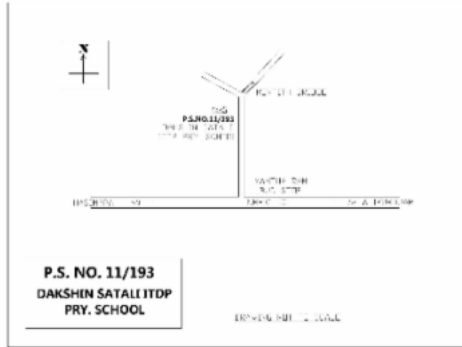

নির্বাচক নিবন্ধন আধিকারিকের স্বাক্ষর

Nazri Naksha

Google Map View

Polling Station Building Front View

Polling Station Front View

Cad View

Key MAP View

1 নাম : জীবিতা ঈশ্বরারী (বসুমাতা) স্বামীর নাম: অদীপ বসুমাতা বাড়ির নং : n0288 বয়স : 37 লিঙ্গ : মহিলা	CMC2880045 ফটো উপলব্ধ	2 নাম : সীতারাম উড়াও পিতার নাম: বান্দে উড়াও বাড়ির নং : n0076 বয়স : 67 লিঙ্গ : পুরুষ	YJC2826535 ফটো উপলব্ধ	3 নাম : আগনু কেরকেটা পিতার নাম: বান্দে বাড়ির নং : n0115 বয়স : 38 লিঙ্গ : পুরুষ	CMC2800191 ফটো উপলব্ধ
4 নাম : সংগীতা ওরাও পিতার নাম: সিতারাম ওরাও বাড়ির নং : এন0076 বয়স : 30 লিঙ্গ : মহিলা	YJC2274124 ফটো উপলব্ধ	5 নাম : রুমা উরাও পিতার নাম: শিবজী উরাও বাড়ির নং : n0062 বয়স : 32 লিঙ্গ : মহিলা	YJC1339258 ফটো উপলব্ধ	6 নাম : জিরা উড়াও স্বামীর নাম: শিবজী উড়াও বাড়ির নং : n0062 বয়স : 55 লিঙ্গ : মহিলা	YJC2824993 ফটো উপলব্ধ
7 নাম : সোমলাল উড়াও পিতার নাম: বৃধু উড়াও বাড়ির নং : n0111 বয়স : 51 লিঙ্গ : পুরুষ	WB/02/011/240079 ফটো উপলব্ধ	8 নাম : দুর্গা ব্রহ্ম(উরাও) স্বামীর নাম: শঙ্কর উরাও বাড়ির নং : n0077 বয়স : 41 লিঙ্গ : মহিলা	YJC1459395 ফটো উপলব্ধ	9 নাম : শনিয়ারো উড়াও স্বামীর নাম: বান্দে উড়াও বাড়ির নং : n0115 বয়স : 71 লিঙ্গ : মহিলা	WB/02/011/240403 ফটো উপলব্ধ
10 নাম : গঙ্গী মাঝি পিতার নাম: সালিকরাম মাঝি বাড়ির নং : এন025 বয়স : 29 লিঙ্গ : মহিলা	YJC1777887 ফটো উপলব্ধ	11 নাম : অনিল উরাও পিতার নাম: মনি উরাও বাড়ির নং : n0025 বয়স : 33 লিঙ্গ : পুরুষ	YJC1377050 ফটো উপলব্ধ	12 নাম : কুমা উরাও পিতার নাম: শিবজী উরাও বাড়ির নং : n0062 বয়স : 30 লিঙ্গ : মহিলা	YJC1698166 ফটো উপলব্ধ
13 নাম : শান্তি উরাও স্বামীর নাম: পুনাই উরাও বাড়ির নং : n0137 বয়স : 49 লিঙ্গ : মহিলা	CMC2451714 ফটো উপলব্ধ	14 নাম : দুঃখীরাম উরাও পিতার নাম: বৃধু উরাও বাড়ির নং : n0111 বয়স : 34 লিঙ্গ : পুরুষ	YJC1339407 ফটো উপলব্ধ	15 নাম : সুনীল উড়াও পিতার নাম: মহাবীর উড়াও বাড়ির নং : n0065 বয়স : 36 লিঙ্গ : পুরুষ	YJC1053131 ফটো উপলব্ধ
16 নাম : বিলাসী উড়াও পিতার নাম: শুকা উড়াও বাড়ির নং : n0026 বয়স : 51 লিঙ্গ : মহিলা	WB/02/011/240568 ফটো উপলব্ধ	17 নাম : পাণ্ডু উড়াও পিতার নাম: ফাগু উড়াও বাড়ির নং : n0138 বয়স : 65 লিঙ্গ : পুরুষ	YJC2802882 ফটো উপলব্ধ	18 নাম : আশিকা কেরকেটা পিতার নাম: অণু কেরকেটা বাড়ির নং : এন0115 বয়স : 22 লিঙ্গ : মহিলা	YJC2603769 ফটো উপলব্ধ
19 নাম : যসিন্তা খড়িয়া (কেরকেটা) স্বামীর নাম: আগনু কেরকেটা বাড়ির নং : n0115 বয়স : 38 লিঙ্গ : মহিলা	YJC1158229 ফটো উপলব্ধ	20 নাম : বিকাশ উরাও পিতার নাম: পুনাই উরাও বাড়ির নং : n0137 বয়স : 28 লিঙ্গ : পুরুষ	YJC1794940 ফটো উপলব্ধ	21 নাম : উমা উরাও পিতার নাম: শিবজী উরাও বাড়ির নং : n0062 বয়স : 30 লিঙ্গ : মহিলা	YJC1698158 ফটো উপলব্ধ
22 নাম : শিবজী উড়াও পিতার নাম: বালকু উড়াও বাড়ির নং : n0062 বয়স : 59 লিঙ্গ : পুরুষ	YJC2825099 ফটো উপলব্ধ	23 নাম : মহাদেও উরাও পিতার নাম: বালকু উরাও বাড়ির নং : n0077 বয়স : 46 লিঙ্গ : পুরুষ	CMC1326818 ফটো উপলব্ধ	24 নাম : পুশনাথ উরাও পিতার নাম: সীতারাম উরাও বাড়ির নং : n0076 বয়স : 30 লিঙ্গ : পুরুষ	YJC1593524 ফটো উপলব্ধ
25 নাম : বিরাট উরাও পিতার নাম: বৃচুয়া উরাও বাড়ির নং : এন0138 বয়স : 29 লিঙ্গ : পুরুষ	YJC2558161 ফটো উপলব্ধ	26 নাম : পার্বতি উরাও স্বামীর নাম: রনু উরাও বাড়ির নং : n0025 বয়স : 32 লিঙ্গ : মহিলা	YJC1376995 ফটো উপলব্ধ	27 নাম : অনিল উরাও পিতার নাম: সান্তো উরাও বাড়ির নং : এন0110 বয়স : 23 লিঙ্গ : পুরুষ	YJC2603918 ফটো উপলব্ধ
28 নাম : শেখর উরাও পিতার নাম: মহাদেব উরাও বাড়ির নং : এন0077 বয়স : 23 লিঙ্গ : পুরুষ	YJC2617520 ফটো উপলব্ধ	29 নাম : সারিতা উরাও স্বামীর নাম: সুনীল উরাও বাড়ির নং : এন0065 বয়স : 23 লিঙ্গ : মহিলা	YJC2605764 ফটো উপলব্ধ	30 নাম : জুনী উরাও পিতার নাম: মণি উরাও বাড়ির নং : এন0025 বয়স : 25 লিঙ্গ : মহিলা	YJC2617561 ফটো উপলব্ধ