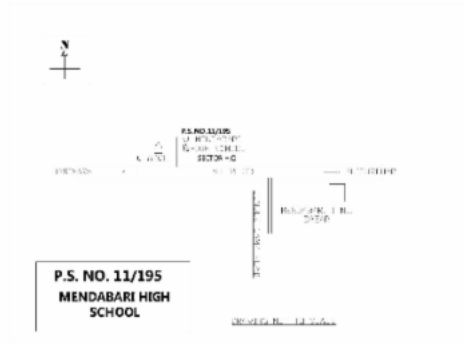

নির্বাচক নিবন্ধন আধিকারিকের স্বাক্ষর

Nazri Naksha

Google Map View

Polling Station Building Front View

Polling Station Front View

Cad View

Key MAP View

বিধানসভা নির্বাচনক্ষেত্রের নং, নাম : 11-কালচিনি
ভাগ নং, নাম : 1-৩১-নং জাতীয় সড়কের উত্তরাংশ