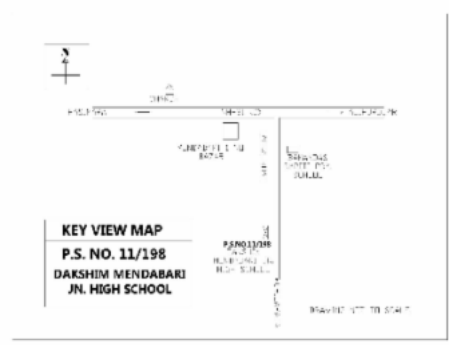

নির্বাচক নিবন্ধন আধিকারিকের স্বাক্ষর

Nazri Naksha

Google Map View

Polling Station Building Front View

Polling Station Front View

Cad View

Key MAP View

বিধানসভা নির্বাচনক্ষেত্রের নং, নাম : 11-কালচিনি
ভাগ নং, নাম : 1-লাকড়া রোডের পূর্বাংশ