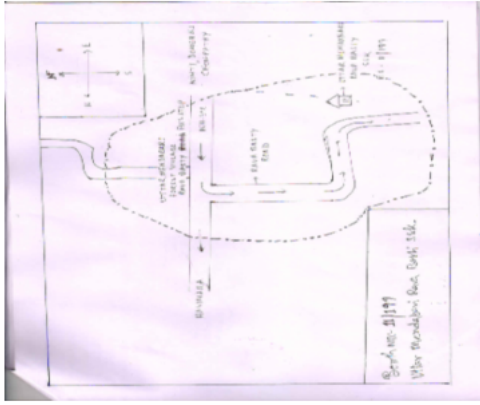

নির্বাচক নিবন্ধন আধিকারিকের স্বাক্ষর

Nazri Naksha

Google Map View

Polling Station Building Front View

Polling Station Front View

Cad View

Key MAP View

বিধানসভা নির্বাচনক্ষেত্রের নং, নাম : 11-কালচিনি
ভাগ নং, নাম : 1-উত্তর মেন্দাবাড়ি ও দক্ষিণ মেন্দাবাড়ির বনবস্তী