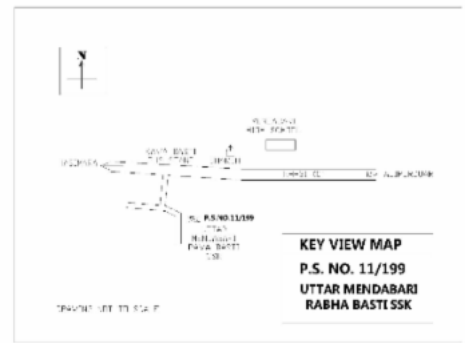

নির্বাচক নিবন্ধন আধিকারিকের স্বাক্ষর

Nazri Naksha

Google Map View

Polling Station Building Front View

Polling Station Front View

Cad View

Key MAP View

বিধানসভা নির্বাচনক্ষেত্রের নং, নাম : 11-কালচিনি
ভাগ নং, নাম : 1-উত্তর মেন্দাবাড়ি ও দক্ষিণ মেন্দাবাড়ির বনবস্তী