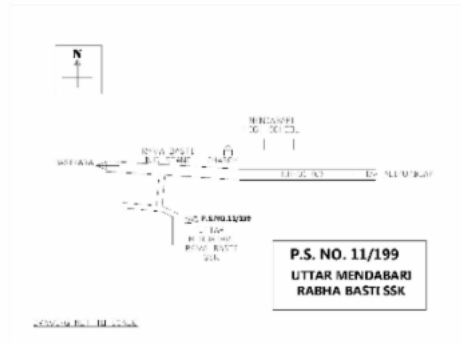

নির্বাচক নিবন্ধন আধিকারিকের স্বাক্ষর

Nazri Naksha

Google Map View

Polling Station Building Front View

Polling Station Front View

Cad View

Key MAP View

বিধানসভা নির্বাচনক্ষেত্রের নং, নাম : 11-কালচিনি
ভাগ নং, নাম : 1-উত্তর মেন্দাবাড়ি ও দক্ষিণ মেন্দাবাড়ির বনবস্তী