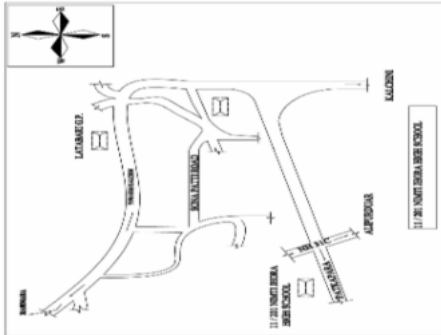

নির্বাচক নিবন্ধন আধিকারিকের স্বাক্ষর

Nazri Naksha

Google Map View

Polling Station Building Front View

Polling Station Front View

Cad View

Key MAP View

বিধানসভা নির্বাচনক্ষেত্রের নং, নাম : 11-কালচিনি  
ভাগ নং, নাম : 1-তিলক লাইন