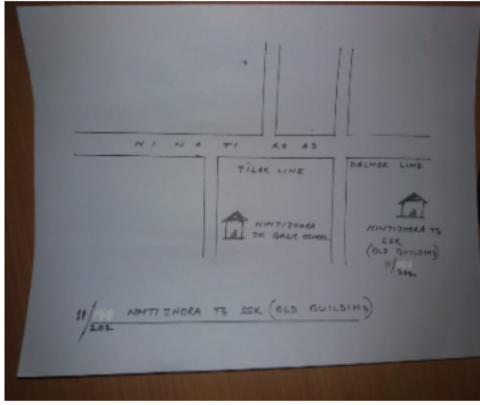

Nazri Naksha