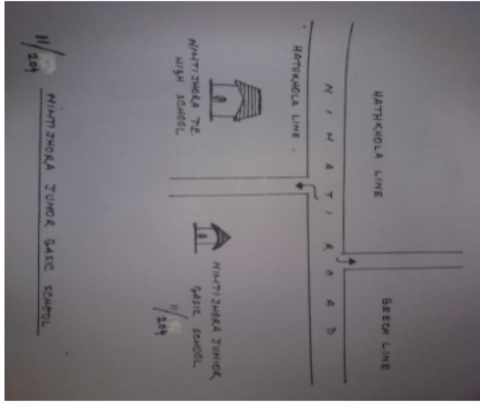

নির্বাচক নিবন্ধন আধিকারিকের স্বাক্ষর

Nazri Naksha

Google Map View

Polling Station Building Front View

Polling Station Front View

Cad View

Key MAP View

বিধানসভা নির্বাচনক্ষেত্রের নং, নাম : 11-কালচিনি  
ভাগ নং, নাম : 1-বাবু লাইন