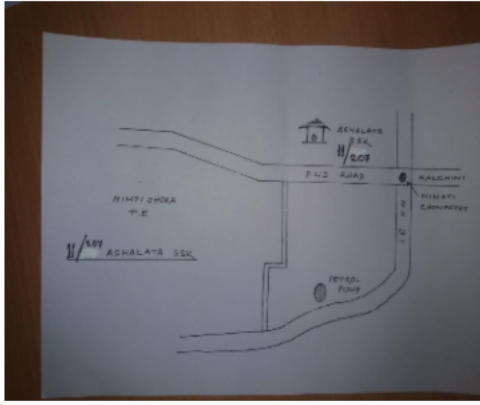

Nazri Naksha