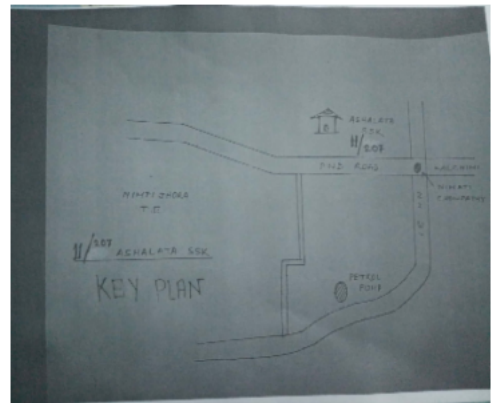

নির্বাচক নিবন্ধন আধিকারিকের স্বাক্ষর

Nazri Naksha

Google Map View

Polling Station Building Front View

Polling Station Front View

Cad View

Key MAP View

1	YJC2257541	নাম : অক্ষিত আগরওয়াল মায়ের নাম: মোতি আগরওয়াল বাড়ির নং : n0184 বয়স : 26 লিঙ্গ : পুরুষ	ফটো উপলব্ধ	2	YJC0784116	নাম : মোতি আগরওয়াল স্বামীর নাম: প্রদীপ আগরওয়াল বাড়ির নং : n0030 বয়স : 58 লিঙ্গ : মহিলা	ফটো উপলব্ধ	3	YJC2556660	নাম : প্রীতি আগরওয়াল পিতার নাম: প্রদীপ আগরওয়াল বাড়ির নং : এন0030 বয়স : 24 লিঙ্গ : মহিলা	ফটো উপলব্ধ
4	WB/02/011/282139	নাম : অতীন্দ্র উরাও পিতার নাম: লুদুয়া উরাও বাড়ির নং : n0044 বয়স : 83 লিঙ্গ : পুরুষ	ফটো উপলব্ধ	5	CMC2630515	নাম : রেনু কেরকেটা (উড়াও) স্বামীর নাম: সন্তু কেরকেটা বাড়ির নং : n0028 বয়স : 39 লিঙ্গ : মহিলা	ফটো উপলব্ধ	6	CMC2462760	নাম : সঞ্জয় উরাও পিতার নাম: বিমল উরাও বাড়ির নং : n0123 বয়স : 47 লিঙ্গ : পুরুষ	ফটো উপলব্ধ
7	YJC1599463	নাম : ফুলসিতা উরাও স্বামীর নাম: প্রকাশ উরাও বাড়ির নং : 0000 বয়স : 47 লিঙ্গ : মহিলা	ফটো উপলব্ধ	8	WB/02/011/282657	নাম : শিলা উরাও পিতার নাম: গঙ্গারাম উরাও বাড়ির নং : n0099 বয়স : 49 লিঙ্গ : মহিলা	ফটো উপলব্ধ	9	YJC0784975	নাম : লিনোসিস উরাও পিতার নাম: বাদল উরাও বাড়ির নং : n0098 বয়স : 36 লিঙ্গ : পুরুষ	ফটো উপলব্ধ
10	YJC2797017	নাম : কিনুয়া উরাও পিতার নাম: জাবরা উরাও বাড়ির নং : n0063 বয়স : 39 লিঙ্গ : পুরুষ	ফটো উপলব্ধ	11	YJC1465491	নাম : রুপালি উরাও পিতার নাম: রাজ কপুর উরাও বাড়ির নং : n0060 বয়স : 32 লিঙ্গ : মহিলা	ফটো উপলব্ধ	12	YJC2821502	নাম : রেনুকা তিকী স্বামীর নাম: হীরেশ তিকী বাড়ির নং : n0044 বয়স : 48 লিঙ্গ : মহিলা	ফটো উপলব্ধ
13	CMC2882942	নাম : রীটন উরাও পিতার নাম: খাসরু উরাও বাড়ির নং : n0070 বয়স : 37 লিঙ্গ : পুরুষ	ফটো উপলব্ধ	14	YJC1599430	নাম : সাজনী উরাও স্বামীর নাম: দুর্গা উরাও বাড়ির নং : n0083 বয়স : 30 লিঙ্গ : মহিলা	ফটো উপলব্ধ	15	WB/02/011/282446	নাম : শান্তি উরাও স্বামীর নাম: লক্ষন উরাও বাড়ির নং : n0027 বয়স : 52 লিঙ্গ : মহিলা	ফটো উপলব্ধ
16	CMC2813715	নাম : চন্দ্র উরাও মায়ের নাম: রতিও উরাও বাড়ির নং : n0097 বয়স : 47 লিঙ্গ : পুরুষ	ফটো উপলব্ধ	17	YJC1799410	নাম : শ্যামল উরাও পিতার নাম: জাবরা উরাও বাড়ির নং : n0063 বয়স : 31 লিঙ্গ : পুরুষ	ফটো উপলব্ধ	18	YJC2166692	নাম : বিক্রম উরাও পিতার নাম: শিবলাল উরাও বাড়ির নং : n0071 বয়স : 27 লিঙ্গ : পুরুষ	ফটো উপলব্ধ
19	YJC2861144	নাম : পাকড়ী উরাও স্বামীর নাম: বিপতা উরাও বাড়ির নং : n0028 বয়স : 68 লিঙ্গ : মহিলা	ফটো উপলব্ধ	20	YJC2877884	নাম : বাসন্তী উরাও স্বামীর নাম: বাদল উরাও বাড়ির নং : n0098 বয়স : 56 লিঙ্গ : মহিলা	ফটো উপলব্ধ	21	WB/02/011/285329	নাম : সরলা উরাও স্বামীর নাম: শিবনাথ উরাও বাড়ির নং : n0069 বয়স : 51 লিঙ্গ : মহিলা	ফটো উপলব্ধ
22	WB/02/011/285360	নাম : শিবলাল উরাও পিতার নাম: এতোয়া উরাও বাড়ির নং : n0071 বয়স : 60 লিঙ্গ : পুরুষ	ফটো উপলব্ধ	23	YJC1163013	নাম : অভিজিৎ খেশ পিতার নাম: সুনীল খেশ বাড়ির নং : n0044 বয়স : 34 লিঙ্গ : পুরুষ	ফটো উপলব্ধ	24	CMC2465136	নাম : স্তিফেন উরাও পিতার নাম: খাসরু উরাও বাড়ির নং : n0070 বয়স : 45 লিঙ্গ : পুরুষ	ফটো উপলব্ধ
25	YJC1246107	নাম : অঞ্জিতা উরাও পিতার নাম: লক্ষণ উরাও বাড়ির নং : n0027 বয়স : 34 লিঙ্গ : মহিলা	ফটো উপলব্ধ	26	CMC2466928	নাম : লীনা উরাও পিতার নাম: বাদল উরাও বাড়ির নং : n0098 বয়স : 39 লিঙ্গ : মহিলা	ফটো উপলব্ধ	27	CMC2802585	নাম : মানটি উরাও স্বামীর নাম: ভরত উরাও বাড়ির নং : n0122 বয়স : 38 লিঙ্গ : মহিলা	ফটো উপলব্ধ
28	YJC1343334	নাম : উমা সোনার উরাও স্বামীর নাম: রীটন উরাও বাড়ির নং : n0070 বয়স : 32 লিঙ্গ : মহিলা	ফটো উপলব্ধ	29	WB/02/011/285328	নাম : বানী উরাও স্বামীর নাম: শিবলাল উরাও বাড়ির নং : n0071 বয়স : 55 লিঙ্গ : মহিলা	ফটো উপলব্ধ	30	YJC2684983	নাম : বিবেক উরাও পিতার নাম: ভরত উরাও বাড়ির নং : এন0121 বয়স : 21 লিঙ্গ : পুরুষ	ফটো উপলব্ধ