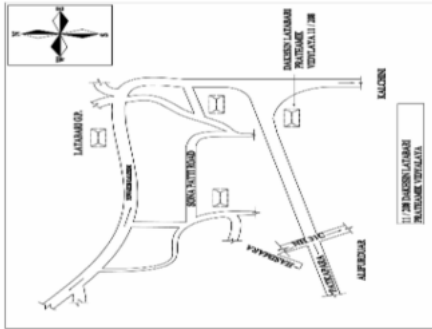

নির্বাচক নিবন্ধন আধিকারিকের স্বাক্ষর

Nazri Naksha

Google Map View

Polling Station Building Front View

Polling Station Front View

Cad View

Key MAP View

বিধানসভা নির্বাচনক্ষেত্রের নং, নাম : 11-কালচিনি
ভাগ নং, নাম : 1-সোমবার বাজার এলাকা