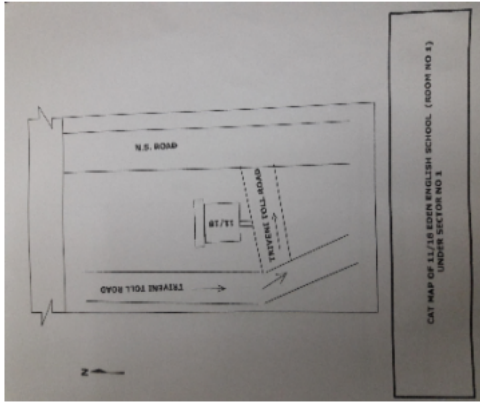

নির্বাচক নিবন্ধন আধিকারিকের স্বাক্ষর

Nazri Naksha

Google Map View

Polling Station Building Front View

Polling Station Front View

Cad View

Key MAP View

বিধানসভা নির্বাচনক্ষেত্রের নং, নাম : 11-কালচিনি