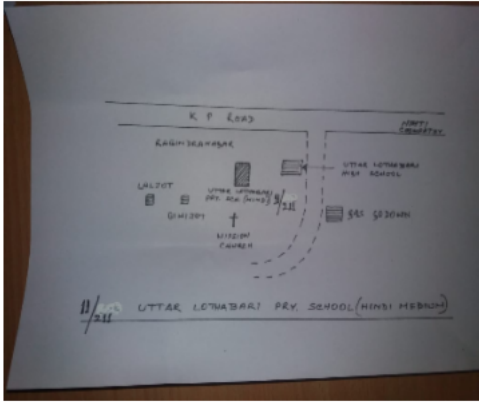

নির্বাচক তালিকা 2026 S25 পশ্চিমবঙ্গ

বিধানসভা নির্বাচনক্ষেত্রের নং, নাম ও সংরক্ষণের স্থিতি : 11 - কালচিনি (তপশীলি উপজাতি)		অংশ নং : 221			
বিধানসভা নির্বাচনক্ষেত্রটি যে লোকসভা নির্বাচনক্ষেত্রের / ক্ষেত্রসমূহের অন্তর্ভুক্ত তার নং, নাম ও সংরক্ষণ স্থিতি : 2 - আলিপুরদুয়ার (তপশীলি উপজাতি)					
1. সংশোধনের পূর্ণ বিবরণ					
সংশোধনের বৎসর :	2026	নির্বাচক তালিকার পরিচিতি :			
ভিত্তি তারিখ :	01-01-2026	বিশেষ নিবিড় সংশোধনী ২০২৬-এর চূড়ান্ত ভোটার তালিকা			
সংশোধনের প্রকৃতি :	বিশেষ নিবিড় সংশোধনী 2026				
প্রকাশনার তারিখ :	28-02-2026				
2. অংশ ও নির্বাচনী এলাকার পূর্ণ বিবরণ :					
অংশের ভাগ নং ও নাম :					
1-মিশন লাইন					
2-বিহিজোত					
3-লালজোত					
	প্রধান শহর/গ্রাম	: উত্তর লতাবাড়ী			
	ওয়ার্ড	:			
	থানা	: কালচিনি			
	গ্রাম পঞ্চগায়েত	: লতাবাড়ী			
	ব্লক	: কালচিনি			
	মহকুমা	: আলিপুরদুয়ার সদর			
	জেলা	: আলিপুরদুয়ার			
	পিন	: 735214			
3. ভোট গ্রহন কেন্দ্রের পূর্ণ বিবরণ :					
ভোট গ্রহন কেন্দ্রের নং, নাম :			ভোট গ্রহন কেন্দ্রের শ্রেণী :	গ্রামীণ	
221 - উত্তর লতাবাড়ী হিন্দি প্রাইমারি স্কুল			এই অংশে সহায়ক ভোটগ্রহন কেন্দ্রের সংখ্যা	0	
ভোট গ্রহন কেন্দ্রের ঠিকানা :			:		
উত্তর লতাবাড়ী হিন্দি প্রাইমারি স্কুল, উত্তর লতাবাড়ী					
4. নির্বাচকের সংখ্যা :					
প্রথম ক্রমিক নং	শেষ ক্রমিক নং	মোট সংখ্যা			
		পুরুষ	মহিলা	তৃতীয় লিঙ্গ	মোট
1	1014	448	548	0	996

নির্বাচক নিবন্ধন আধিকারিকের স্বাক্ষর

Nazri Naksha

Google Map View

Polling Station Building Front View

Polling Station Front View

Cad View

Key MAP View

বিধানসভা নির্বাচনক্ষেত্রের নং, নাম : 11-কালচিনি
ভাগ নং, নাম : 1-মিশন লাইন