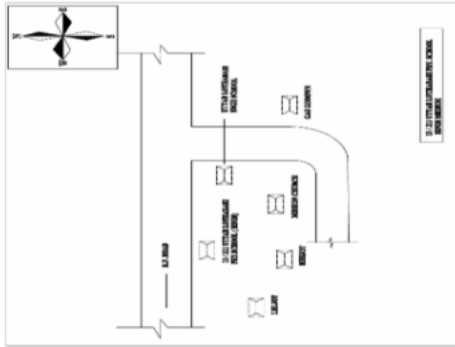

নির্বাচক নিবন্ধন আধিকারিকের স্বাক্ষর

Nazri Naksha

Google Map View

Polling Station Building Front View

Polling Station Front View

Cad View

Key MAP View

বিধানসভা নির্বাচনক্ষেত্রের নং, নাম : 11-কালচিনি
ভাগ নং, নাম : 1-মিশন লাইন