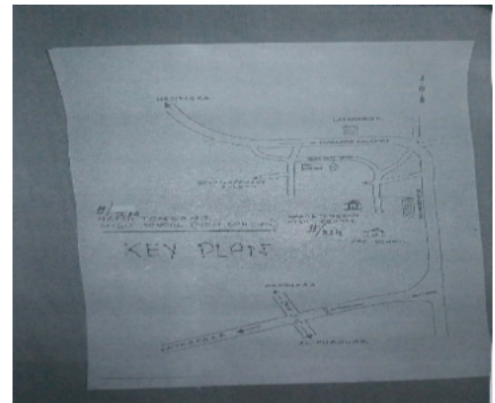

নির্বাচক নিবন্ধন আধিকারিকের স্বাক্ষর

Nazri Naksha

Google Map View

Polling Station Building Front View

Polling Station Front View

Cad View

Key MAP View

1	YJC2683944	নাম : গুলজার হুসেন পিতার নাম: সুলতান হুসেন বাড়ির নং : এন0185 বয়স : 21 লিঙ্গ : পুরুষ	ফটো উপলব্ধ	2	YJC1469006	নাম : রবিনা খাতুন পিতার নাম: কলিম আনসারী বাড়ির নং : n0183 বয়স : 32 লিঙ্গ : মহিলা	ফটো উপলব্ধ	3	YJC1703776	নাম : সহীদুল আলি পিতার নাম: মহঃ রশিদ আলি বাড়ির নং : n0185 বয়স : 29 লিঙ্গ : পুরুষ	ফটো উপলব্ধ
4	WB/02/011/300025	নাম : নুরজাহানখাতুন স্বামীর নাম: মহঃকালিমআনসারী বাড়ির নং : n0183 বয়স : 51 লিঙ্গ : মহিলা	ফটো উপলব্ধ	5	WB/02/011/300622	নাম : মহম্মদ কালমাআনসারি পিতার নাম: সৌরভ আনসারি বাড়ির নং : n0183 বয়স : 57 লিঙ্গ : পুরুষ	ফটো উপলব্ধ	6	YJC2620219	নাম : সাবুল মিয়া পিতার নাম: সাহিদ মিয়া বাড়ির নং : এন0381 বয়স : 23 লিঙ্গ : পুরুষ	ফটো উপলব্ধ
7	YJC1142025	নাম : বিনীতা লামা সুব্বা স্বামীর নাম: বিক্রম সুব্বা বাড়ির নং : এন0215 বয়স : 34 লিঙ্গ : মহিলা	ফটো উপলব্ধ	8	WB/02/011/300460	নাম : জরিনাখাতুন স্বামীর নাম: শাহাজামালআনসারি বাড়ির নং : n0184 বয়স : 61 লিঙ্গ : মহিলা	ফটো উপলব্ধ	9	YJC2470730	নাম : সলমা খাতুন পিতার নাম: মহম্মদ আবদুল কুদ্দুস বাড়ির নং : এন0215 বয়স : 25 লিঙ্গ : মহিলা	ফটো উপলব্ধ
10	CMC2477578	নাম : মঃ সুলতান হোসেন মায়ের নাম: জুমরাতুন নেছা বাড়ির নং : n0185 বয়স : 43 লিঙ্গ : পুরুষ	ফটো উপলব্ধ	11	CMC2476059	নাম : রাজু মল্লিক পিতার নাম: মহঃ সুলতান হোসেন বাড়ির নং : n0186 বয়স : 42 লিঙ্গ : পুরুষ	ফটো উপলব্ধ	12	YJC2567436	নাম : সলিম শেখ পিতার নাম: মহম্মদ শাহাজামাল আনসারী বাড়ির নং : এন0184 বয়স : 24 লিঙ্গ : পুরুষ	ফটো উপলব্ধ
13	WB/02/011/300989	নাম : মহম্মদ শাহাজামাল আনসারি পিতার নাম: শাহাজামাল আনসারি বাড়ির নং : n0184 বয়স : 71 লিঙ্গ : পুরুষ	ফটো উপলব্ধ	14	YJC1703784	নাম : হাসিনা বিবি স্বামীর নাম: মহঃ সুলতান হোসেন বাড়ির নং : n0185 বয়স : 45 লিঙ্গ : মহিলা	ফটো উপলব্ধ	15	YJC2959377	নাম : রহীলা বিবি স্বামীর নাম: মহঃরশিদআলি বাড়ির নং : n0185 বয়স : 56 লিঙ্গ : মহিলা	ফটো উপলব্ধ
16	YJC1165646	নাম : রীনা বিবি স্বামীর নাম: ওমর আলি শেখ বাড়ির নং : n0215 বয়স : 37 লিঙ্গ : মহিলা	ফটো উপলব্ধ	17	CMC2632818	নাম : বাবলু মল্লিক পিতার নাম: মহঃ সুলতান হোসেন বাড়ির নং : n0186 বয়স : 39 লিঙ্গ : পুরুষ	ফটো উপলব্ধ	18	YJC1733542	নাম : হালিমা মল্লিক স্বামীর নাম: রাজু মল্লিক বাড়ির নং : n0186 বয়স : 42 লিঙ্গ : মহিলা	ফটো উপলব্ধ
19	YJC2968261	নাম : রসিদ আলি পিতার নাম: মহম্মদহোসেন বাড়ির নং : n0185 বয়স : 61 লিঙ্গ : পুরুষ	ফটো উপলব্ধ	20	YJC1345677	নাম : সাবনাম খাতুন স্বামীর নাম: আলি আনসারি বাড়ির নং : n0184 বয়স : 33 লিঙ্গ : মহিলা	ফটো উপলব্ধ	21	CMC1273986	নাম : মঞ্জু বিবি স্বামীর নাম: শহীদ মিয়া বাড়ির নং : n0381 বয়স : 49 লিঙ্গ : মহিলা	ফটো উপলব্ধ
22	YJC2863553	নাম : মহঃআব্দুল হামিদ পিতার নাম: মহঃ সুলতান হোসেন বাড়ির নং : n0215 বয়স : 76 লিঙ্গ : পুরুষ	ফটো উপলব্ধ	23	WB/02/011/300993	নাম : মীনা মল্লিক স্বামীর নাম: মহঃআহম্মদমল্লিক বাড়ির নং : n0186 বয়স : 66 লিঙ্গ : মহিলা	ফটো উপলব্ধ	24	YJC2333946	নাম : সবিয়া খাতুন পিতার নাম: সাজ্জামাল আনসারি বাড়ির নং : এন0184 বয়স : 26 লিঙ্গ : মহিলা	ফটো উপলব্ধ
25	YJC1602515	নাম : মিঃগাজান আলমসারী পিতার নাম: মহঃ শাহাজামাল আনসারী বাড়ির নং : n0184 বয়স : 42 লিঙ্গ : পুরুষ	ফটো উপলব্ধ	26	CMC2476042	নাম : ওমর আলি শেখ পিতার নাম: মহঃ আব্দুল কেখ বাড়ির নং : n0215 বয়স : 40 লিঙ্গ : পুরুষ	ফটো উপলব্ধ	27	YJC2958338	নাম : আনজারা বিবি স্বামীর নাম: মহঃ আবদুল কুদ্দুস বাড়ির নং : n0215 বয়স : 53 লিঙ্গ : মহিলা	ফটো উপলব্ধ
28	YJC2959468	নাম : মোহাম্মদ আবদুল কুদ্দুস পিতার নাম: আবদুল হামিদ বাড়ির নং : n0215 বয়স : 57 লিঙ্গ : পুরুষ	ফটো উপলব্ধ	29	YJC2958239	নাম : রহিমা বিবি স্বামীর নাম: মহঃআব্দুল হামিদ বাড়ির নং : n0215 বয়স : 66 লিঙ্গ : মহিলা	ফটো উপলব্ধ	30	XFB1927649	নাম : কম্পনা বিশ্বাস স্বামীর নাম: বাব সরকার বাড়ির নং : পাট নং- 11/223 বয়স : 35 লিঙ্গ : মহিলা	ফটো উপলব্ধ