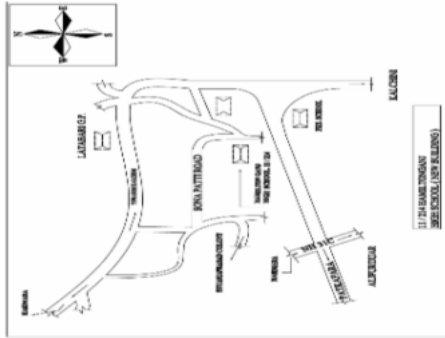

নির্বাচক নিবন্ধন আধিকারিকের স্বাক্ষর

Nazri Naksha

Google Map View

Polling Station Building Front View

Polling Station Front View

Cad View

Key MAP View

1	YJC2683944	নাম : গুলজার হুসেন পিতার নাম: সুলতান হুসেন বাড়ির নং : এন0185 বয়স : 21 লিঙ্গ : পুরুষ	ফটো উপলব্ধ	2	YJC1469006	নাম : রবিনা খাতুন পিতার নাম: কলিম আনসারী বাড়ির নং : n0183 বয়স : 32 লিঙ্গ : মহিলা	ফটো উপলব্ধ	3	YJC1703776	নাম : সহীদুল আলি পিতার নাম: মহঃ রশিদ আলি বাড়ির নং : n0185 বয়স : 29 লিঙ্গ : পুরুষ	ফটো উপলব্ধ
4	WB/02/011/300025	নাম : নুরজাহানখাতুন স্বামীর নাম: মহঃকালিমআনসারী বাড়ির নং : n0183 বয়স : 51 লিঙ্গ : মহিলা	ফটো উপলব্ধ	5	WB/02/011/300622	নাম : মহম্মদ কালমাআনসারি পিতার নাম: সৌরভ আনসারি বাড়ির নং : n0183 বয়স : 57 লিঙ্গ : পুরুষ	ফটো উপলব্ধ	6	YJC2620219	নাম : সাবুল মিয়া পিতার নাম: সাহিদ মিয়া বাড়ির নং : এন0381 বয়স : 23 লিঙ্গ : পুরুষ	ফটো উপলব্ধ
7	YJC1142025	নাম : বিনীতা লামা সুব্বা স্বামীর নাম: বিক্রম সুব্বা বাড়ির নং : এন0215 বয়স : 34 লিঙ্গ : মহিলা	ফটো উপলব্ধ	8	WB/02/011/300460	নাম : জরিনাখাতুন স্বামীর নাম: শাহাজামালআনসারি বাড়ির নং : n0184 বয়স : 61 লিঙ্গ : মহিলা	ফটো উপলব্ধ	9	YJC2470730	নাম : সলমা খাতুন পিতার নাম: মহম্মদ আবদুল কুদ্দুস বাড়ির নং : এন0215 বয়স : 25 লিঙ্গ : মহিলা	ফটো উপলব্ধ
10	CMC2477578	নাম : মঃ সুলতান হোসেন মায়ের নাম: জুমরাতুন নেছা বাড়ির নং : n0185 বয়স : 43 লিঙ্গ : পুরুষ	ফটো উপলব্ধ	11	CMC2476059	নাম : রাজু মল্লিক পিতার নাম: মহঃ সুলতান হোসেন বাড়ির নং : n0186 বয়স : 42 লিঙ্গ : পুরুষ	ফটো উপলব্ধ	12	YJC2567436	নাম : সলিম শেখ পিতার নাম: মহম্মদ শাহাজামাল আনসারী বাড়ির নং : এন0184 বয়স : 24 লিঙ্গ : পুরুষ	ফটো উপলব্ধ
13	WB/02/011/300989	নাম : মহম্মদ শাহাজামাল আনসারি পিতার নাম: শাহাজামাল আনসারি বাড়ির নং : n0184 বয়স : 71 লিঙ্গ : পুরুষ	ফটো উপলব্ধ	14	YJC1703784	নাম : হাসিনা বিবি স্বামীর নাম: মহঃ সুলতান হোসেন বাড়ির নং : n0185 বয়স : 45 লিঙ্গ : মহিলা	ফটো উপলব্ধ	15	YJC2959377	নাম : রহীলা বিবি স্বামীর নাম: মহঃরশিদআলি বাড়ির নং : n0185 বয়স : 56 লিঙ্গ : মহিলা	ফটো উপলব্ধ
16	YJC1165646	নাম : রীনা বিবি স্বামীর নাম: ওমর আলি শেখ বাড়ির নং : n0215 বয়স : 37 লিঙ্গ : মহিলা	ফটো উপলব্ধ	17	CMC2632818	নাম : বাবলু মল্লিক পিতার নাম: মহঃ সুলতান হোসেন বাড়ির নং : n0186 বয়স : 39 লিঙ্গ : পুরুষ	ফটো উপলব্ধ	18	YJC1733542	নাম : হালিমা মল্লিক স্বামীর নাম: রাজু মল্লিক বাড়ির নং : n0186 বয়স : 42 লিঙ্গ : মহিলা	ফটো উপলব্ধ
19	YJC2968261	নাম : রসিদ আলি পিতার নাম: মহম্মদহোসেন বাড়ির নং : n0185 বয়স : 61 লিঙ্গ : পুরুষ	ফটো উপলব্ধ	20	YJC1345677	নাম : সাবনাম খাতুন স্বামীর নাম: আলি আনসারি বাড়ির নং : n0184 বয়স : 33 লিঙ্গ : মহিলা	ফটো উপলব্ধ	21	CMC1273986	নাম : মঞ্জু বিবি স্বামীর নাম: শহীদ মিয়া বাড়ির নং : n0381 বয়স : 49 লিঙ্গ : মহিলা	ফটো উপলব্ধ
22	YJC2863553	নাম : মহঃআব্দুল হামিদ পিতার নাম: মহঃ সুলতান হোসেন বাড়ির নং : n0215 বয়স : 76 লিঙ্গ : পুরুষ	ফটো উপলব্ধ	23	WB/02/011/300993	নাম : মীনা মল্লিক স্বামীর নাম: মহঃআহম্মদমল্লিক বাড়ির নং : n0186 বয়স : 66 লিঙ্গ : মহিলা	ফটো উপলব্ধ	24	YJC2333946	নাম : সবিয়া খাতুন পিতার নাম: সাজ্জামাল আনসারি বাড়ির নং : এন0184 বয়স : 26 লিঙ্গ : মহিলা	ফটো উপলব্ধ
25	YJC1602515	নাম : মিঃগাজান আলমসারী পিতার নাম: মহঃ শাহাজামাল আনসারী বাড়ির নং : n0184 বয়স : 42 লিঙ্গ : পুরুষ	ফটো উপলব্ধ	26	CMC2476042	নাম : ওমর আলি শেখ পিতার নাম: মহঃ আব্দুল কেখ বাড়ির নং : n0215 বয়স : 40 লিঙ্গ : পুরুষ	ফটো উপলব্ধ	27	YJC2958338	নাম : আনজারা বিবি স্বামীর নাম: মহঃ আবদুল কুদ্দুস বাড়ির নং : n0215 বয়স : 53 লিঙ্গ : মহিলা	ফটো উপলব্ধ
28	YJC2959468	নাম : মোহাম্মদ আবদুল কুদ্দুস পিতার নাম: আবদুল হামিদ বাড়ির নং : n0215 বয়স : 57 লিঙ্গ : পুরুষ	ফটো উপলব্ধ	29	YJC2958239	নাম : রহিমা বিবি স্বামীর নাম: মহঃআব্দুল হামিদ বাড়ির নং : n0215 বয়স : 66 লিঙ্গ : মহিলা	ফটো উপলব্ধ	30	XFB1927649	নাম : কম্পনা বিশ্বাস স্বামীর নাম: বাব সরকার বাড়ির নং : পাট নং- 11/223 বয়স : 35 লিঙ্গ : মহিলা	ফটো উপলব্ধ