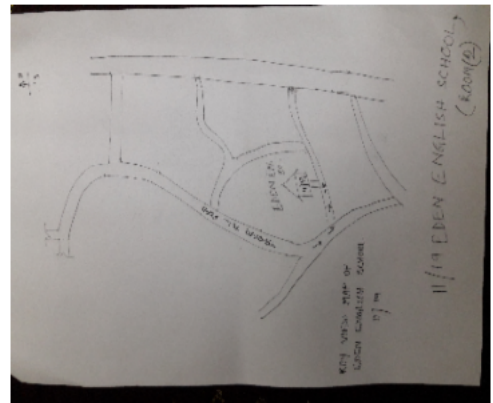

নির্বাচক নিবন্ধন আধিকারিকের স্বাক্ষর

Nazri Naksha

Google Map View

Polling Station Building Front View

Polling Station Front View

Cad View

Key MAP View

1 নাম : আমেদ মজীবুল পিতার নাম: মনসুর উদ্দিন বাড়ির নং : 267 বয়স : 56 লিঙ্গ : পুরুষ	CMC2686004 ফটো উপলব্ধ	2 নাম : মকসুদ আহমেদ পিতার নাম: মাজিবুল আহমেদ বাড়ির নং : 267 বয়স : 34 লিঙ্গ : পুরুষ	YJC1199918 ফটো উপলব্ধ	3 নাম : শেখ ইব্রাহিম পিতার নাম: আজেদআলী বাড়ির নং : n0041 বয়স : 65 লিঙ্গ : পুরুষ	WB/02/011/048468 ফটো উপলব্ধ
4 নাম : সাজিদা খাতুন স্বামীর নাম: আমিনুল রহমান বাড়ির নং : n0138 বয়স : 37 লিঙ্গ : মহিলা	YJC1515097 ফটো উপলব্ধ	5 নাম : মুসিদা বেগম পিতার নাম: জামিনুর রহমান বাড়ির নং : 172 বয়স : 24 লিঙ্গ : মহিলা	YJC2641702 ফটো উপলব্ধ	6 নাম : নুরদিন মিঞা পিতার নাম: বদউদ্দিন মিঞা বাড়ির নং : n0136 বয়স : 39 লিঙ্গ : পুরুষ	YJC1199389 ফটো উপলব্ধ
7 নাম : সরস্বতি থাপা স্বামীর নাম: প্রকাশ থাপা বাড়ির নং : এন0042 বয়স : 54 লিঙ্গ : মহিলা	YJC2237774 ফটো উপলব্ধ	8 নাম : আমেদ মজিদ খাতুন স্বামীর নাম: মনসুর উদ্দিন বাড়ির নং : n0040 বয়স : 76 লিঙ্গ : মহিলা	WB/02/011/048429 ফটো উপলব্ধ	9 নাম : হাসানুর রহমান পিতার নাম: জামিনুর রহমান বাড়ির নং : n0130 বয়স : 30 লিঙ্গ : পুরুষ	YJC1515055 ফটো উপলব্ধ
10 নাম : মকসেদুল হক পিতার নাম: সমসের আলি বাড়ির নং : এন0545 বয়স : 32 লিঙ্গ : পুরুষ	YJC1393750 ফটো উপলব্ধ	11 নাম : সুলেখা বিবি স্বামীর নাম: ইব্রাহিম বাড়ির নং : n0041 বয়স : 60 লিঙ্গ : মহিলা	WB/02/011/048408 ফটো উপলব্ধ	12 নাম : চম্পা বিবি স্বামীর নাম: বদুদ্দিন মিয়া বাড়ির নং : n0042 বয়স : 56 লিঙ্গ : মহিলা	YJC2885168 ফটো উপলব্ধ
13 নাম : আজাদ জবেদা স্বামীর নাম: আবুল কালাম বাড়ির নং : n0066 বয়স : 66 লিঙ্গ : মহিলা	CMC0106070 ফটো উপলব্ধ	14 নাম : মজামোল হুসেন আহমেদ পিতার নাম: মনসুর উদ্দিন আহমেদ বাড়ির নং : n0040 বয়স : 37 লিঙ্গ : পুরুষ	YJC0062471 ফটো উপলব্ধ	15 নাম : আলি সামসের পিতার নাম: ওজোসিমউদ্দিন বাড়ির নং : এন0545 বয়স : 61 লিঙ্গ : পুরুষ	WB/02/011/051377 ফটো উপলব্ধ
16 নাম : জুলহাস আলি পিতার নাম: সামসের আলি বাড়ির নং : এন0545 বয়স : 30 লিঙ্গ : পুরুষ	YJC1645498 ফটো উপলব্ধ	17 নাম : আমেদ মর্জিনা স্বামীর নাম: মজীবুল বাড়ির নং : n0040 বয়স : 52 লিঙ্গ : মহিলা	WB/02/011/048427 ফটো উপলব্ধ	18 নাম : আসিদুল আলি পিতার নাম: সামসের আলি বাড়ির নং : এন0545 বয়স : 27 লিঙ্গ : পুরুষ	YJC2108306 ফটো উপলব্ধ
19 নাম : শিশাম আহমদ স্বামীর নাম: মকসুদ আহমদ বাড়ির নং : n0040 বয়স : 25 লিঙ্গ : মহিলা	YJC2431484 ফটো উপলব্ধ	20 নাম : মোহাম্মদ ইশাহক সেখ পিতার নাম: শেখ ইব্রাহিম বাড়ির নং : n0405 বয়স : 32 লিঙ্গ : পুরুষ	YJC2237808 ফটো উপলব্ধ	21 নাম : বাদউদ্দিন মিঞা পিতার নাম: অজ্ঞাত বাড়ির নং : n0136 বয়স : 61 লিঙ্গ : পুরুষ	CMC2359057 ফটো উপলব্ধ
22 নাম : আসরাফুল রহমান পিতার নাম: আমিনুর রহমান বাড়ির নং : 170 বয়স : 22 লিঙ্গ : পুরুষ	YJC2713535 ফটো উপলব্ধ	23 নাম : রহমান আমিনুর পিতার নাম: আজিজার বাড়ির নং : n0130 বয়স : 53 লিঙ্গ : পুরুষ	YJC2968790 ফটো উপলব্ধ	24 নাম : শুকতারী ইয়াসমিন পিতার নাম: লুৎফর আলম বাড়ির নং : এন0130 বয়স : 27 লিঙ্গ : মহিলা	YJC2228393 ফটো উপলব্ধ
25 নাম : ইসর আলি পিতার নাম: অজ্ঞাত বাড়ির নং : n0136 বয়স : 63 লিঙ্গ : পুরুষ	YJC2889699 ফটো উপলব্ধ	26 নাম : রহমান জামিনুর পিতার নাম: অজ্ঞাত বাড়ির নং : n0130 বয়স : 49 লিঙ্গ : পুরুষ	YJC2726677 ফটো উপলব্ধ	27 নাম : নুর বানু স্বামীর নাম: আমিনুর রহমান বাড়ির নং : n0130 বয়স : 43 লিঙ্গ : মহিলা	YJC1199868 ফটো উপলব্ধ
28 নাম : রহমান হাসিনা বেগম স্বামীর নাম: জামিনুর বাড়ির নং : n0116 বয়স : 49 লিঙ্গ : মহিলা	WB/02/011/048729 ফটো উপলব্ধ	29 নাম : নাবারুল রহমান পিতার নাম: আজিজার রহমান বাড়ির নং : n0116 বয়স : 33 লিঙ্গ : পুরুষ	YJC1200005 ফটো উপলব্ধ	30 নাম : রহমান আজিজার পিতার নাম: যাত্রা মিয়া বাড়ির নং : n0116 বয়স : 92 লিঙ্গ : পুরুষ	YJC2458701 ফটো উপলব্ধ