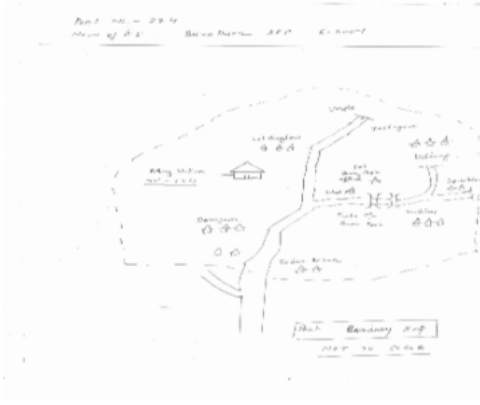

Nazri Naksha