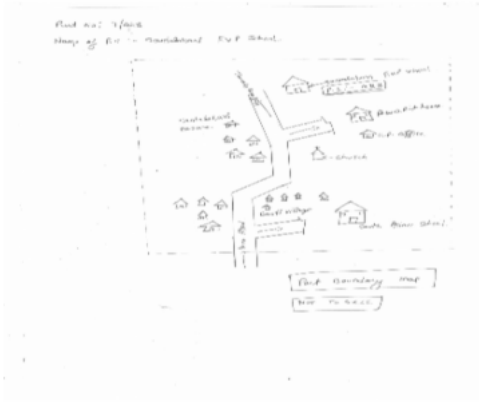

নির্বাচক নিবন্ধন আধিকারিকের স্বাক্ষর

Nazri Naksha

Google Map View

Polling Station Building Front View

Polling Station Front View

Cad View

Key MAP View

বিধানসভা নির্বাচনক্ষেত্রের নং, নাম : 11-কালচিনি  
ভাগ নং, নাম : 1-সান্তালাবাড়ী বনবস্তী