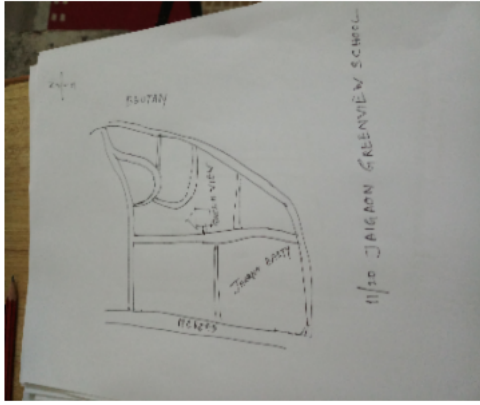

Nazri Naksha