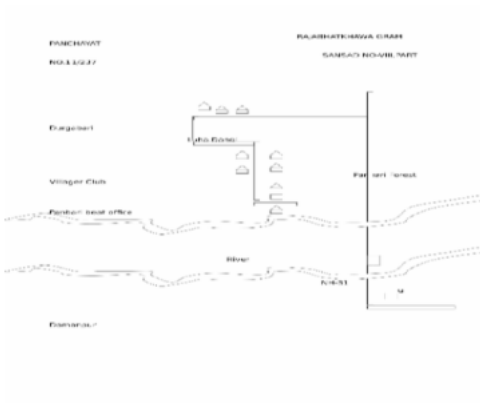

নির্বাচক নিবন্ধন আধিকারিকের স্বাক্ষর

Nazri Naksha

Google Map View

Polling Station Building Front View

Polling Station Front View

Cad View

Key MAP View

বিধানসভা নির্বাচনক্ষেত্রের নং, নাম : 11-কালচিনি  
ভাগ নং, নাম : 1-পানবাড়ী ব্লক এলাকা