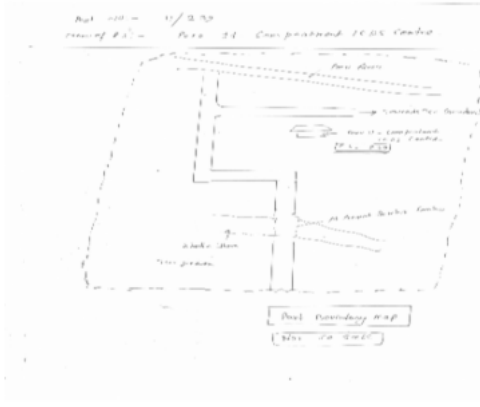

Nazri Naksha