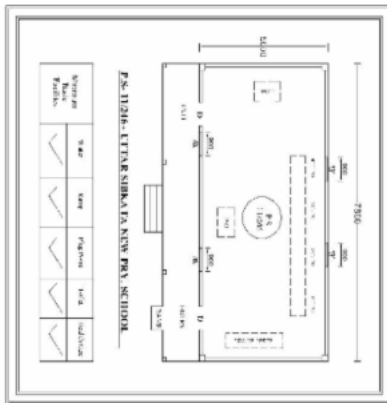

নির্বাচক নিবন্ধন আধিকারিকের স্বাক্ষর

Nazri Naksha

Google Map View

Polling Station Building Front View

Polling Station Front View

Cad View

Key MAP View

বিধানসভা নির্বাচনক্ষেত্রের নং, নাম : 11-কালচিনি  
ভাগ নং, নাম : 1-উত্তর শিবকাটা (আংশিক)