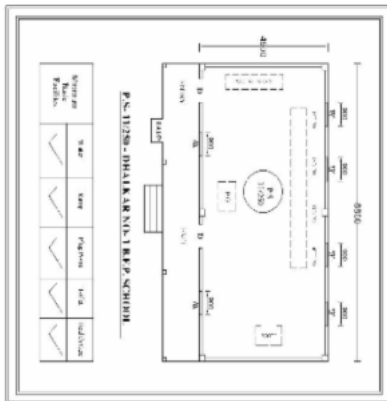

নির্বাচক নিবন্ধন আধিকারিকের স্বাক্ষর

Nazri Naksha

Google Map View

Polling Station Building Front View

Polling Station Front View

Cad View

Key MAP View

বিধানসভা নির্বাচনক্ষেত্রের নং, নাম : 11-কালচিনি
ভাগ নং, নাম : 1-ভাষারডাবরী (সমগ্র)